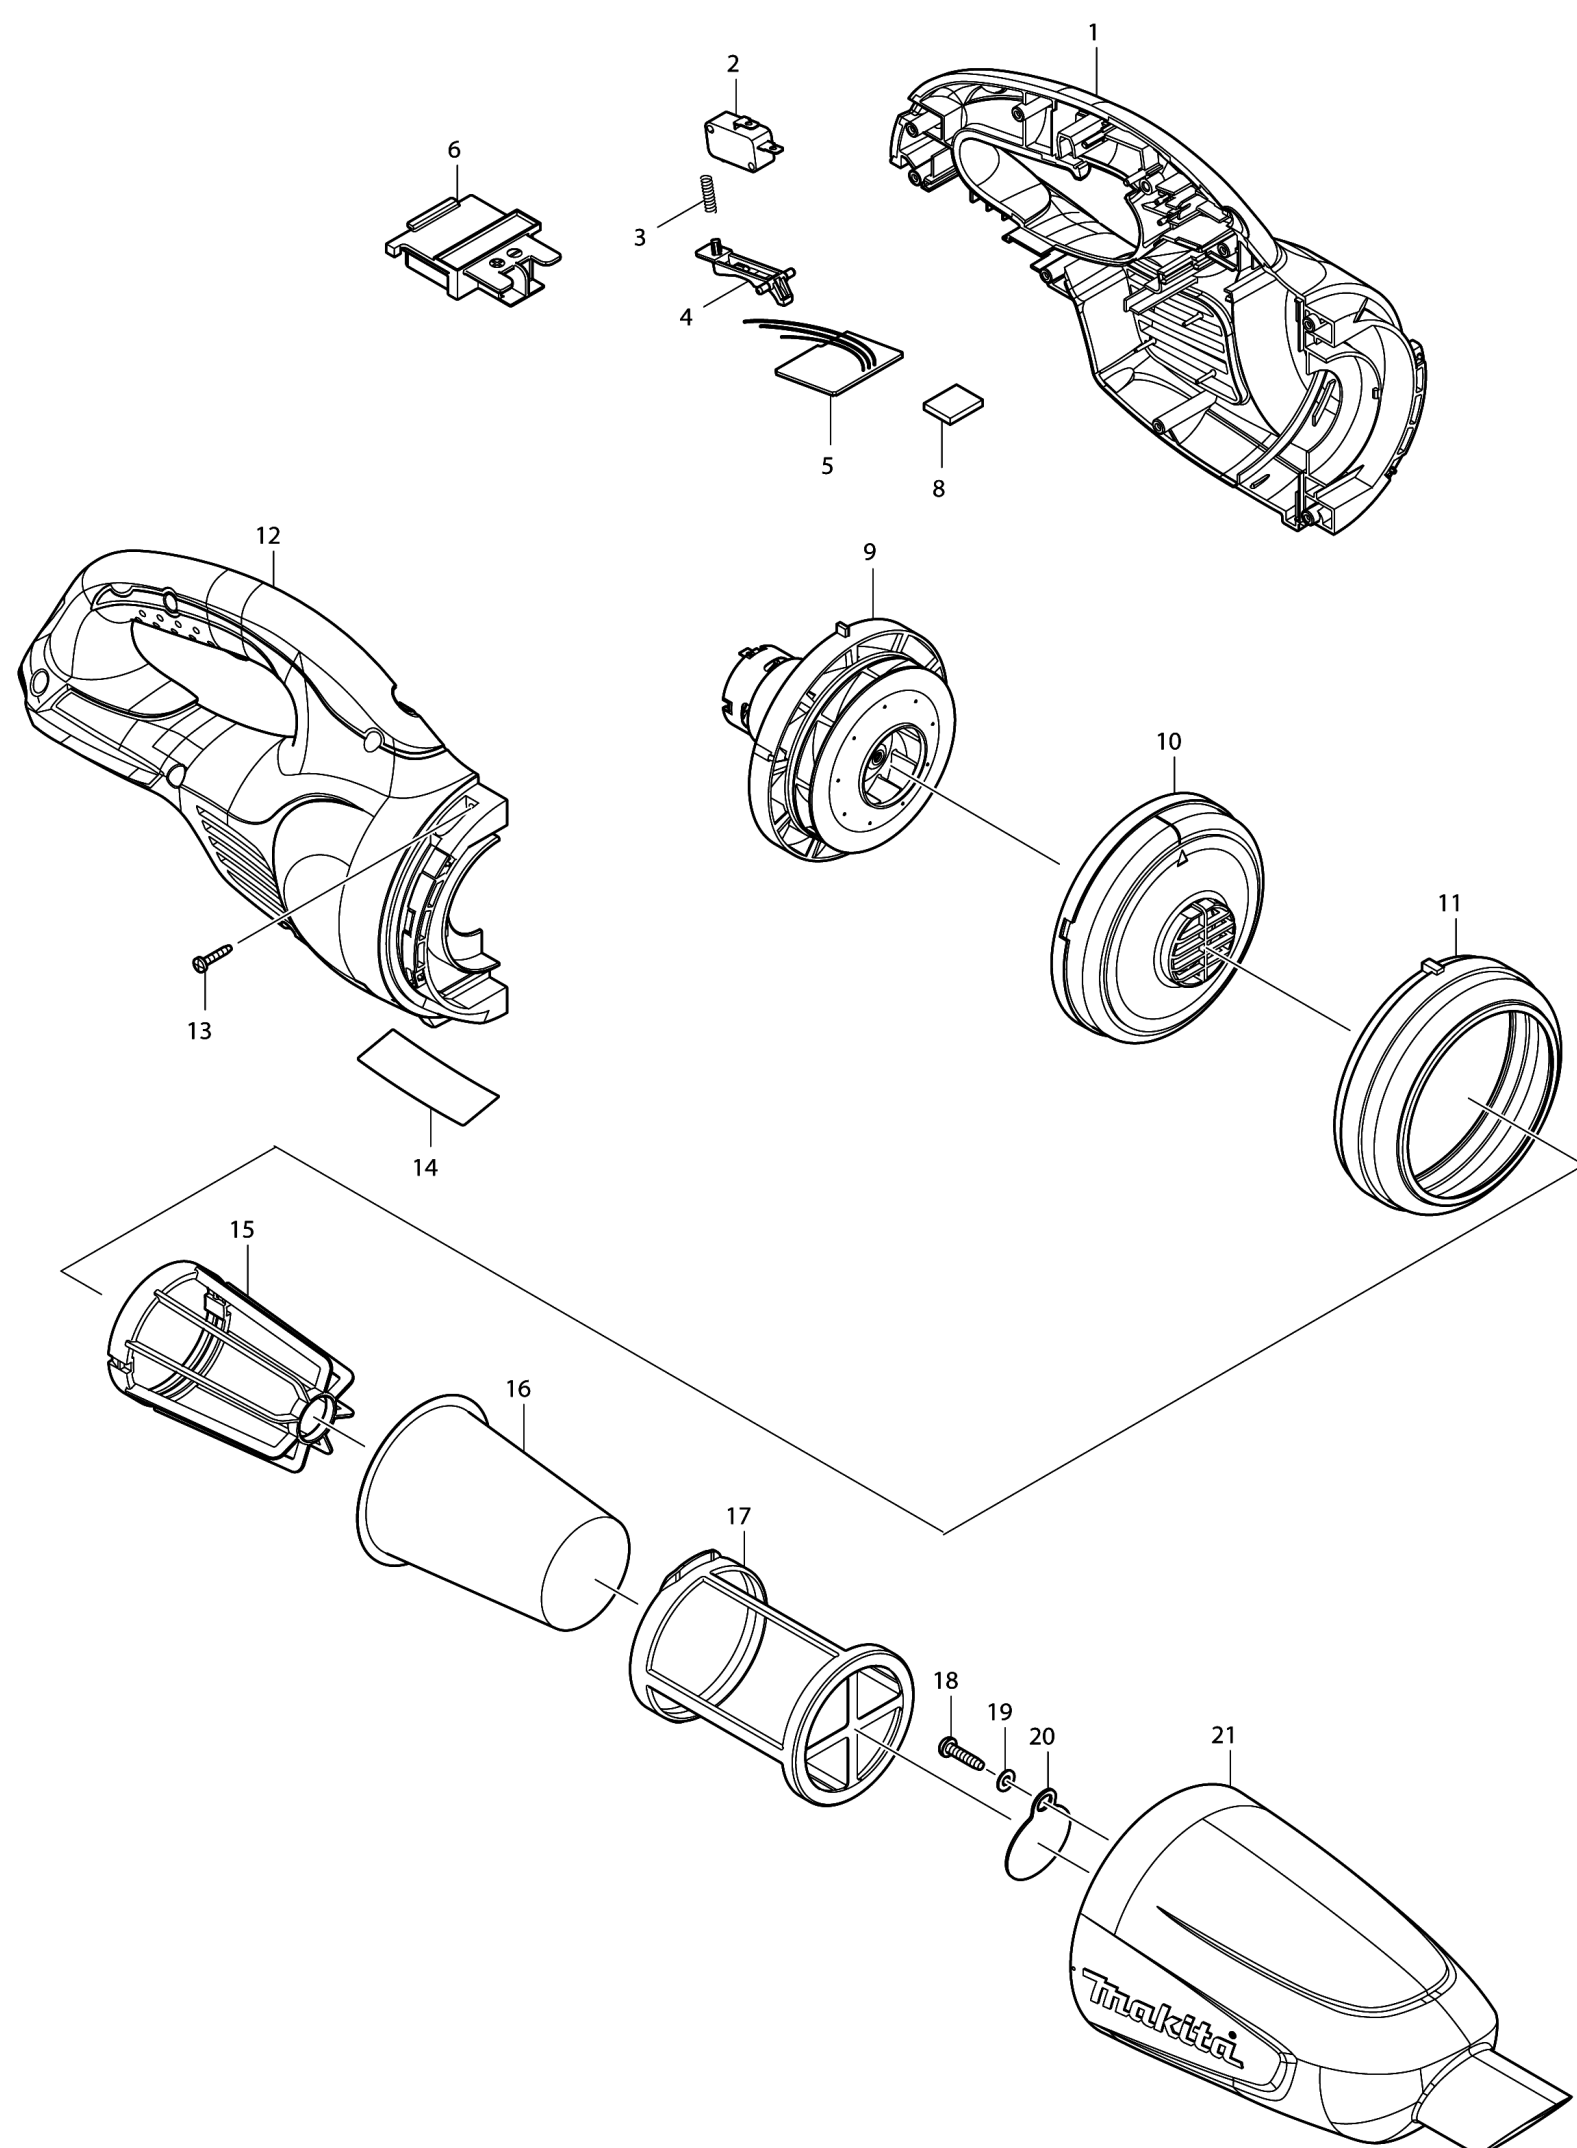

Model No.BCL140 CORDLESS CLEANER

Model No.BCL140 CORDLESS CLEANER

Артикул	Детали	Описание	Замена	Количество	New/Old	Продажи	Закупка	Примечание
001	188723-1	Корпус к BCL140		1	*			
	C10	424209-4	SPONGE SHEET 50-50	2	*			
	D10		INC. 12		*			
001-1	187001-6	HOUSING SET	<	1	*			
	C10	424209-4	SPONGE SHEET 50-50	2	*			
	D10		INC. 12		*			
001-2	187464-6	HOUSING SET	X	1				
	C10	424209-4	SPONGE SHEET 50-50	2				
	D10		INC. 12					
002	651944-3	Выключатель PMC-1115-13 /4071D		1	*			
002-1	651891-8	Выключатель V-15-3A6 к T1022D/	<	1	*			
002-2	650744-8	SWITCH D3V-16-3C26	O	1				
003	231473-8	Компрессионная пружина 4		1				
004	451227-9	Рычаг выключателя для CL100D		1				
005	631887-5	Контроллер		1	*			
005-1	638935-1	CONTROLLER UNIT	X	1				
006	643845-9	Контактный разъем для CL070D		1	*			
006-1	643850-6	Контактный разъем для BTP131	X	1				
008	424248-4	Губчатая прокладка 15-25		1	*			
008-1	424248-4	Губчатая прокладка 15-25	O	1				
009	125587-2	MOTOR ASS'Y		1	*			
	C10	451373-8	Основание	1	*			
	C20	265199-0	Винт	2	*			
	C30	240102-2	Крыльчатка 82	1	*			
009-1	125865-0	Мотор к BCL140	<	1				
	C10	452455-9	Основание	1				
	C20	265199-0	Винт	2				
	C30	240102-2	Крыльчатка 82	1				
010	416030-5	деталь		1				
011	421554-8	Резиновое кольцо		1	*			
011-1	424320-2	Резиновое кольцо для CL100D	<	1				
012	188723-1	Корпус к BCL140		1	*			
	C10	424209-4	SPONGE SHEET 50-50	2	*			
	D10		INC. 1		*			
012-1	187001-6	HOUSING SET	<	1	*			
	C10	424209-4	SPONGE SHEET 50-50	2	*			
	D10		INC. 1		*			
012-2	187464-6	HOUSING SET	X	1				
	C10	424209-4	SPONGE SHEET 50-50	2				
	D10		INC. 1					
013	266429-2	Самонарезающий винт 3X16		7				
014	866651-7	BCL140 NAME PLATE		1				
015	410237-5	деталь		1	*			
015-1	458467-0	STAY	<	1				
016	443060-3	Фильтр для 4071D		1				
017	451208-3	Предварительный фильтр		1				
018	265995-6	Самонарезающий винт 4X18		1				
019	941051-3	Плоская шайба 4 к HM1307C		1				
020	424208-6	Клапан BCL180		1				
021	451235-0	Корпус пылесоса CL100D		1				
022	424308-2	Губчатая прокладка 50-36		1				
023	632H18-7	FUSE UNIT		1				
024	422268-2	SPONGE SHEET 57		1				
A01	122859-6	Насадка для BCL140		1	*			
	C10	424095-3	ROLLER	4	*			
	C20	268208-4	Шпилька 3	4	*			
	C30	424096-1	Очиститель	1	*			
A01-1	122859-6	Насадка для BCL140	O	1	*			
	C11	451410-8	Ролик для модели CL102D	4	*			
	C20	268208-4	Шпилька 3	4	*			
	C30	424096-1	Очиститель	1	*			
A01-2	123488-8	FLOOR T-NOZZLE 28 BLU	<	1				
	C11	451410-8	Ролик для модели CL102D	4				
	C20	268208-4	Шпилька 3	4				
	C30	424096-1	Очиститель	1				
A02	451243-1	Насадка для пылесоса CL100D		1				
A03	451244-9	Насадка для пылесоса CL070D		1				
A04	451245-7	Насадка для пылесоса CL070D		1				