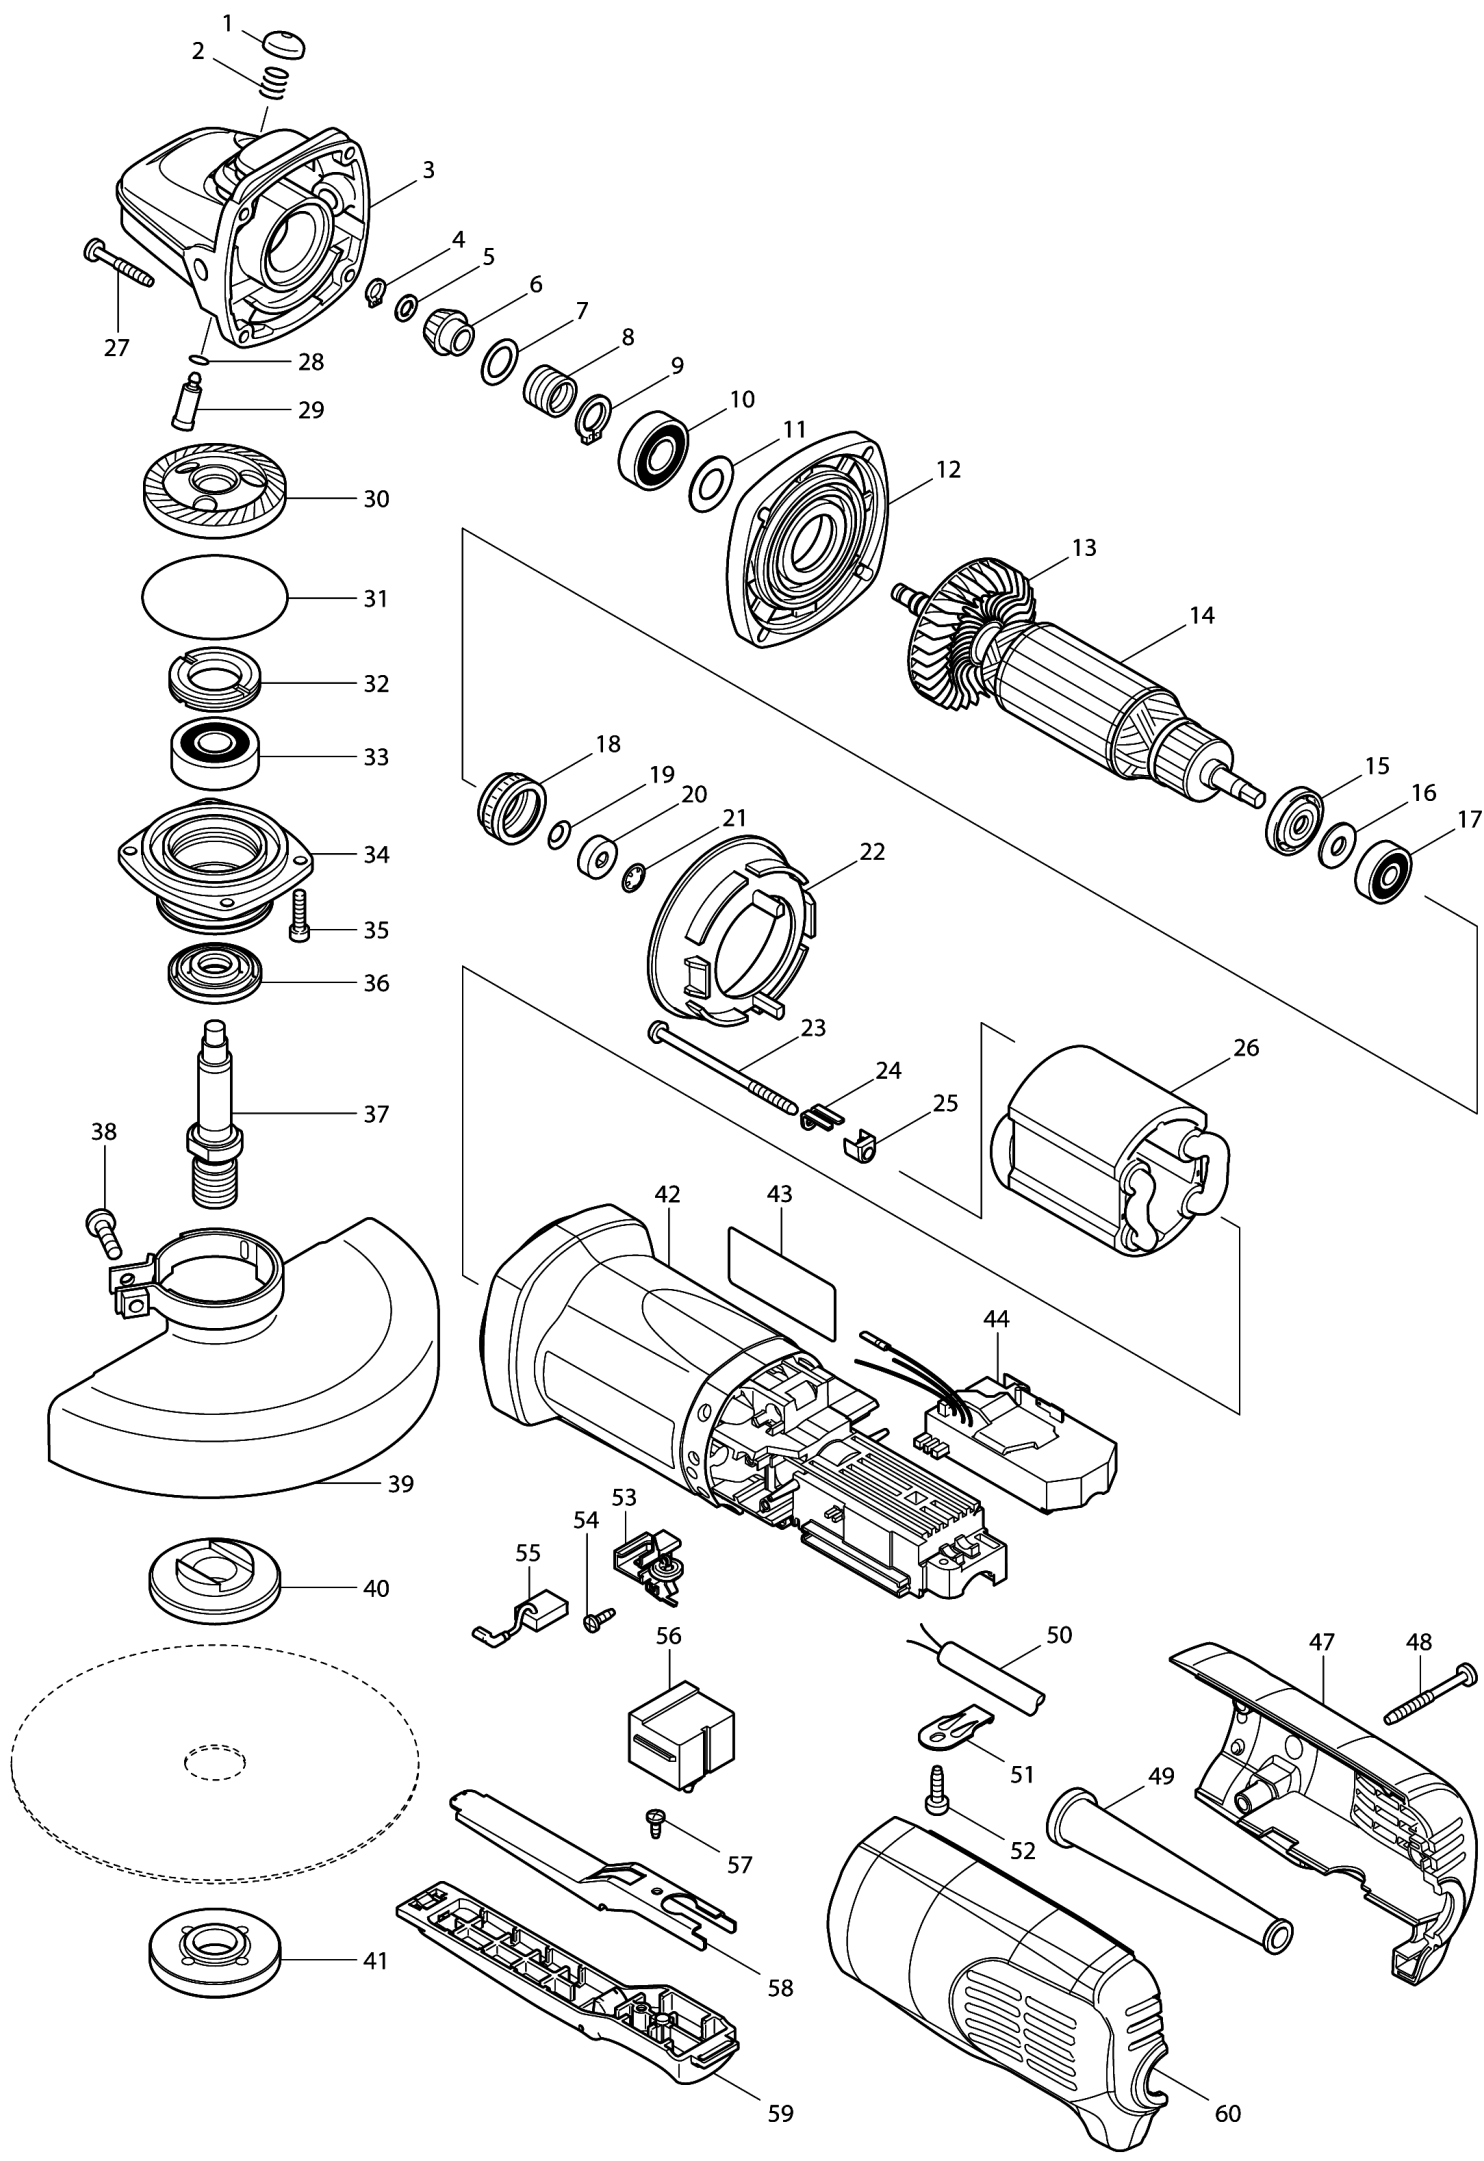

Model No.9566PC 150MM ANGLE GRINDER

Model No.9566PC 150MM ANGLE GRINDER

Артикул	Детали	Описание	Замена	Количество	New/Old	Продажи	Закупка	Примечание
001	418067-8	PIN CAP		1				
002	233072-2	COMPRESSION SPRING 8		1				
003	153488-4	GEAR HOUSING COMPLETE		1				
004	961002-0	RETAINING RING S-6		1				
005	253077-6	FLAT WASHER 6		1				
006	227429-7	SPIRAL BEVEL GEAR 9		1				
007	253052-2	FLAT WASHER 12		1				
008	233901-9	LOCK SPRING 12		1				
009	961052-5	RETAINING RING S-12		1				
010	210105-0	BALL BEARING 6001LLU		1				
011	253084-9	FLAT WASHER 12		1				
012	317359-1	GEAR HOUSING COVER		1				
013	240033-5	FAN 57		1				
014-2	515208-8	ARMATURE ASS'Y 220-240V		1				
D10		INC. 13,15-17						
015	681656-4	INSULATION WASHER		1				
016	253823-7	FLAT WASHER 7		1				
017	210027-4	BALL BEARING 627DDW		1				
018	421738-8	LABYRINTH RUBBER RING 22		1				
019	267756-0	WAVE WASHER 6		1				
020	688117-5	MAGNET SLEEVE		1				
021	259039-2	SELF LOCK 6		1				
022	413076-2	BAFFLE PLATE		1				
023	266258-3	TAPPING SCREW 4X70		2				
024	344871-8	RETAINER		2				
025	417237-6	INSULATION COVER		2				
026-1	626598-5	FIELD 220-240V		1				
027	266257-5	TAPPING SCREW 4X28		4				
028	213048-5	O RING 6		1				
029	256459-1	PIN		1				
030	227430-2	SPIRAL BEVEL GEAR 35		1				
031	213673-2	O RING 52		1				
032	285841-7	BEARING RETAINER		1				
033	211129-9	BALL BEARING 6201DDW		1				
034-2	318334-0	BEARING BOX		1				
035	265490-6	HEX. SOCKET HEAD BOLT M4X16		4				
036	415300-9	LABYRINTH RING		1				
037	324035-0	SPINDLE		1				
038-1	265180-1	PAN HEAD SCREW M5X16		1				
039-2	123146-6	TOOLLESS WHEELCOVER 150AK ASSY		1				
C10	213009-5	O RING 4		1				
D10		INC 38						
040	224415-9	INNER FLANGE 42		1				
041	224554-5	LOCK NUT 14-45		1				
042-1	455358-6	MOTOR HOUSING		1				
043-1	864147-2	9566PC NAME PLATE		1				
044	620A13-7	CONTROLLER		1				
047	188364-3	REAR COVER SET		1				
D10		INC. 60						
048	266048-4	TAPPING SCREW 4X40		3				
049	682559-5	CORD GUARD 8		1				
050	665394-6	POWER SUPPLY CORD 1.0-2-2.5		1				
051	687169-3	STRAIN RELIEF		1				
052	266192-7	TAPPING SCREW 4X14		1				
053	643760-7	BRUSH HOLDER		2				
054	266256-7	TAPPING SCREW PT3X10		4				
055-3	191978-9	A.C. CARBON BRUSH CB-318		1				
056-1	650579-7	SWITCH 1246.3223		1				
057	265954-0	TAPPING SCREW BIND PT3X8		1				
058	345504-8	PLATE		1				
059	154584-1	SWITCH LEVER B COMPLETE		1				
060	188364-3	REAR COVER SET		1				
D10		INC. 47						
A01	153489-2	GRIP 36 COMPLETE		1				
A02	A-80846	DEPRESSED CENTER WHEEL 150X36		1				
A03	782423-1	LOCK NUT WRENCH 35		1				
E01	645238-6	NOISE SUPPRESSOR		1				