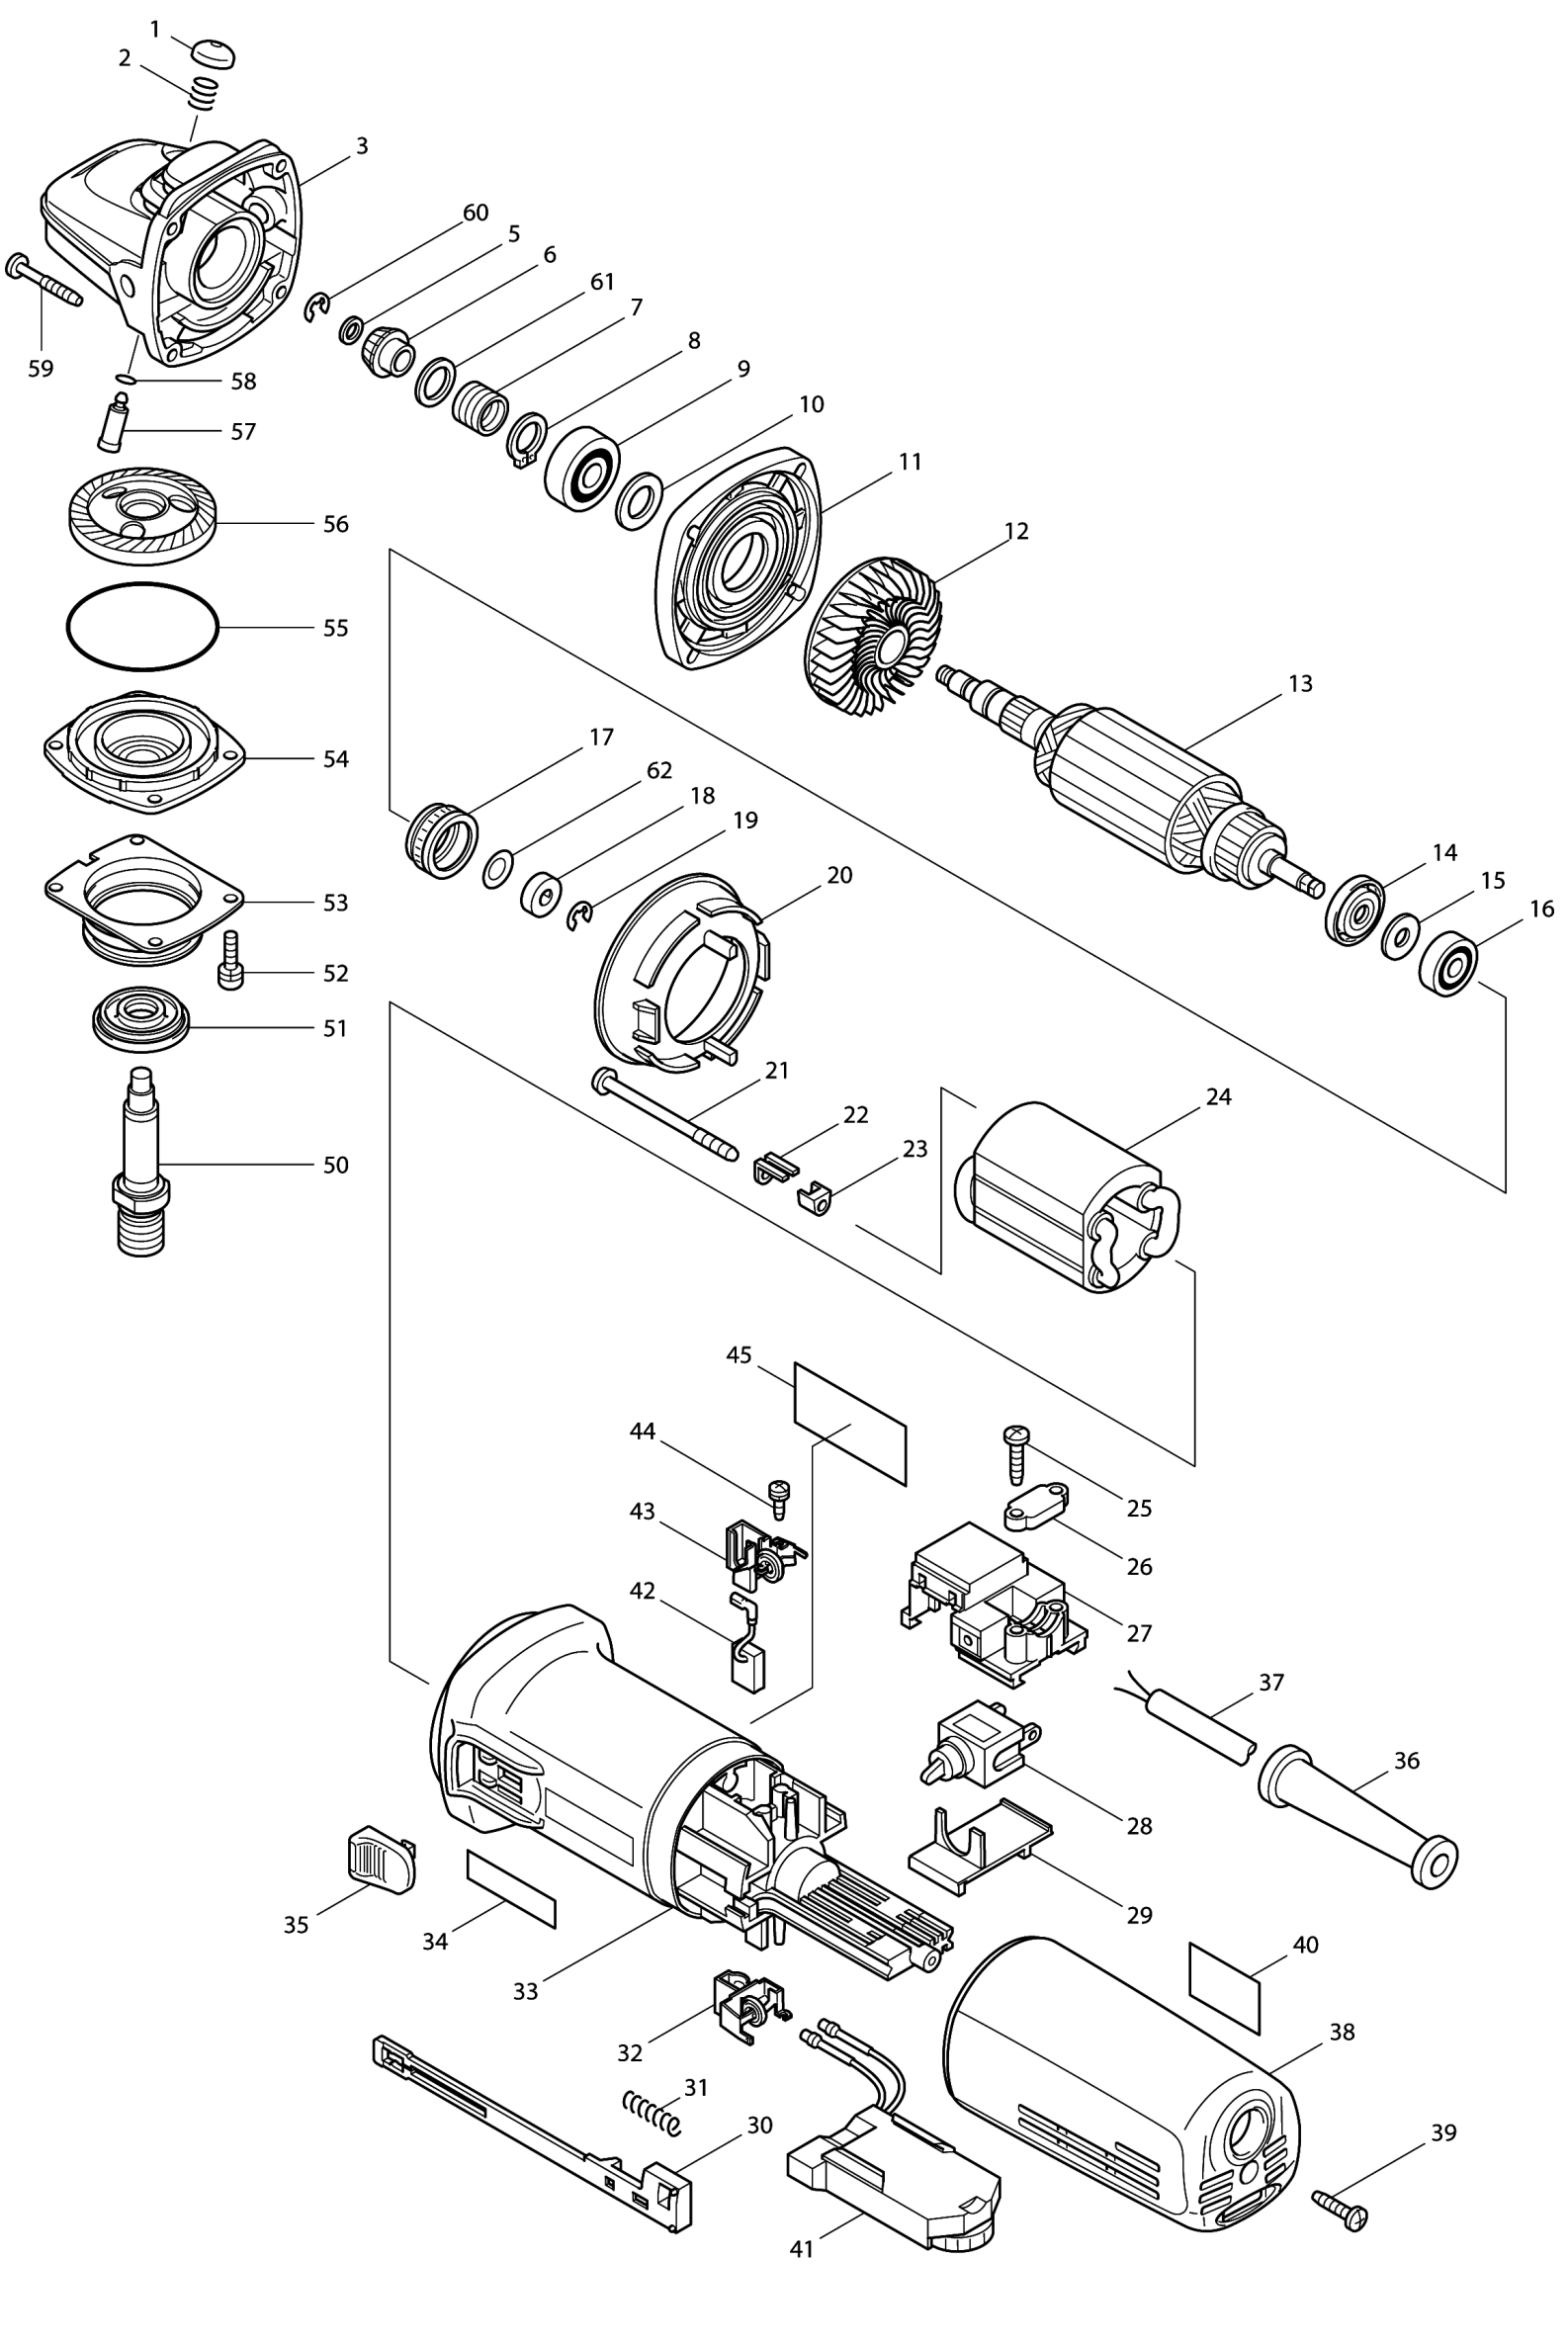

Model No.9565CVL 125MM ANGLE GRINDER

Model No.9565CVL 125MM ANGLE GRINDER

Артикул	Детали	Описание	Замена	Количество	New/Old	Продажи	Закупка	Примечание
001	417236-8	Кнопка стопорного штифта		1	*			
001-1	418067-8	Кнопка стопора для 9565/9565C/	S	1				
002	233072-2	Компрессионная пружина 8		1				
003-2	153718-3	Корпус редуктора в сб. 9562CV/		1	*			
003-3	153488-4	Корпус редуктора 9565/9562/	S	1				
005	267034-8	Плоская шайба 5 4302C/9565CVL		1				
006	226796-7	Конич. спир. шестер. 7/9565CVL		1				
007	233901-9	Стопорная пружина 12 для 9562/		1				
008	961052-5	Стопорное кольцо S-12 9555NB/		1				
009	211142-7	Подшипник 6001LLB		1				
010	253084-9	Плоская шайба 12 9565/BO6040/		1				
011	317359-1	Крышка корпуса редуктора 9565/		1				
012	240033-5	Крыльчатка 57 для 9565/9566		1				
013-1	515238-9	Ротор в сборе для 9565CVL		1				
D10		INC. 12.14-16						
014	681656-4	Изоляционная шайба для 9565/		1				
015	253823-7	Плоская шайба 7		1				
016	210027-4	Подшипник 7/22		1				
017	421738-8	Пыльник резиновый 22 для 9565/		1				
018	688117-5	Магнитная втулка для GD0800C/		1				
019-1	259039-2	Стопорная шайба 6 4340/9566C/		1				
020	413076-2	Защита статора для 9562/9565/		1				
021	266258-3	Самонарезающий винт 4X70		2				
022	344871-8	Держатель для 9562/9564/9565/		2				
023	417237-6	Изоляционная втулка для 9565/		2				
024	626503-2	Статор 9565CV/9566CV/9565C/		1				
025	265995-6	Самонарезающий винт 4X18		2				
026	687063-9	Зажим кабеля желтый (ME25)		1	*			
026-1	687052-4	Прижимная пластина к HR2450/	S	1	*			
026-2	687124-5	Держатель кабеля к 3709/MT360/	O	1				
027	632945-0	Держатель выключателя к 9562/		1	*			
027-1	632945-0	Держатель выключателя к 9562/	O	1				
028	651418-4	Выключатель ST115A-40 к 9565/		1				
029	687113-0	Крышка корпуса для 9565/9562/		1				
030	417186-7	Рычаг выключателя к 9564/9565/		1				
031	233071-4	Компрессионная пружина 4		1				
032-1	643760-7	Щеткодержатель для 9565/9564/		1				
033-2	183740-6	Корпус мотора 9564		1	*			
D10		INC. 34			*			
033-3	418512-3	Корпус мотора для 9564/9565/	<	1	*			
033-4	451278-2	MOTOR HOUSING	<	1	*			
033-5	453276-2	MOTOR HOUSING	<	1				
034	819080-3	Этикетка с эмблемой 11X43		1	*			
035-1	417813-6	Кнопка выключателя для 9565/		1				
036	682559-5	Усилитель кабеля 8 для 9558NB/		1				
037	666066-6	Кабель пластиковый 1.00-2-2.5		1	*			
037-1	665394-6	Кабель резиновый 1.0-2-2.5	S	1				
038	417185-9	Задняя крышка корпуса GD0800C/		1				
039	265995-6	Самонарезающий винт 4X18		1				
040	816799-5	INDICATION LABEL		1	*			
040-1	816505-8	INDICATION LABEL	X	1	*			
040-2	893866-3	INDICATION LABEL	<	1				
041	631384-1	Контроллер для 9565CV/9565CVL		1				
042-1	191978-9	Угольные щетки CB-318 автооткл.		1				
043-1	643760-7	Щеткодержатель для 9565/9564/		1				
044	266256-7	Самонарезающий винт PT3X10		4				
045	852405-8	NAME PLATE 9565CVL		1	*			
045-1	864371-7	9565CVL NAME PLATE	<	1	*			
045-2	864371-7	9565CVL NAME PLATE	<	1				
050-1	324035-0	Шпиндель для 9562/9564/9565/		1				
051	415300-9	Пыльник к 9541/9542/9562/9564/		1				
052-1	265490-6	Болт с внутр.шестигран. M4X16		4				
054-1	317570-5	Корпус подшипника к 9564/9565/		1	*			
054-2	318302-3	Корпус подшипника	<	1	*			
054-3	318334-0	Корпус подшипника	S	1				
055	213673-2	О-кольцо 52 резиновое		1				
056	226797-5	Коническая спирал. шестерня 37		1				
057	256459-1	Шпилька для 9565/9562/9564		1				
058	213048-5	О-кольцо 6 резиновое 9565/		1				
059	266257-5	Самонарезающий винт 4X28		4				
060-1	961008-8	Стопорное кольцо S-5 к 9565CVL		1				
061	253052-2	Плоская шайба 12		1				
062	267756-0	Волновая шайба 6 для BO6040/		1				
063	285841-7	Фиксатор подшипника для 9565/		1				
064	211129-9	Подшипник 12/32		1				
065	819329-1	CLEAR LABEL		1	*			
065-1	805W65-3	CLEAR LABEL	O	1	*			
A01	152490-4	Боковая ручка 36		1	*			
A01-1	153489-2	Боковая ручка 36 для MT953	O	1				
A02	165055-3	Кожух диска		1	*			
A02-1	122887-1	Защитный кожух диска	S	1	*			
C10	213009-5	О-кольцо 4 резиновое		1	*			
C20	265180-1	Винт M5X16		1	*			
A02-2	123099-9	WHEEL COVER 125AK ASSEMBLY	<	1				
C10	213009-5	О-кольцо 4 резиновое		1				
C20	265180-1	Винт M5X16		1				
A03	224298-7	Внутренний фланец 42		1	*			
A03-1	224415-9	Внутренний фланец	<	1				
A04	224554-5	Гайка прижимная 14-45		1				
A05	251391-4	Винт M5X16		1	*			
A06	265083-9	Винт (+) плоской голов. M8X11		2				
A07-1	417322-5	Кожух корпуса редуктора		1				
A08	782407-9	Ключ зажимной гайки MA415		1	*			
A08-1	782423-1	Ключ зажимной гайки 35 9558NB/	O	1				
A09	743060-6	Подошва 125 для модели 9565CVL		1	*			
A09-1	743060-6	Подошва 125 для модели 9565CVL	O	1				
A10	794599-2	ABRASIVE DISC 125 #60		1	*			