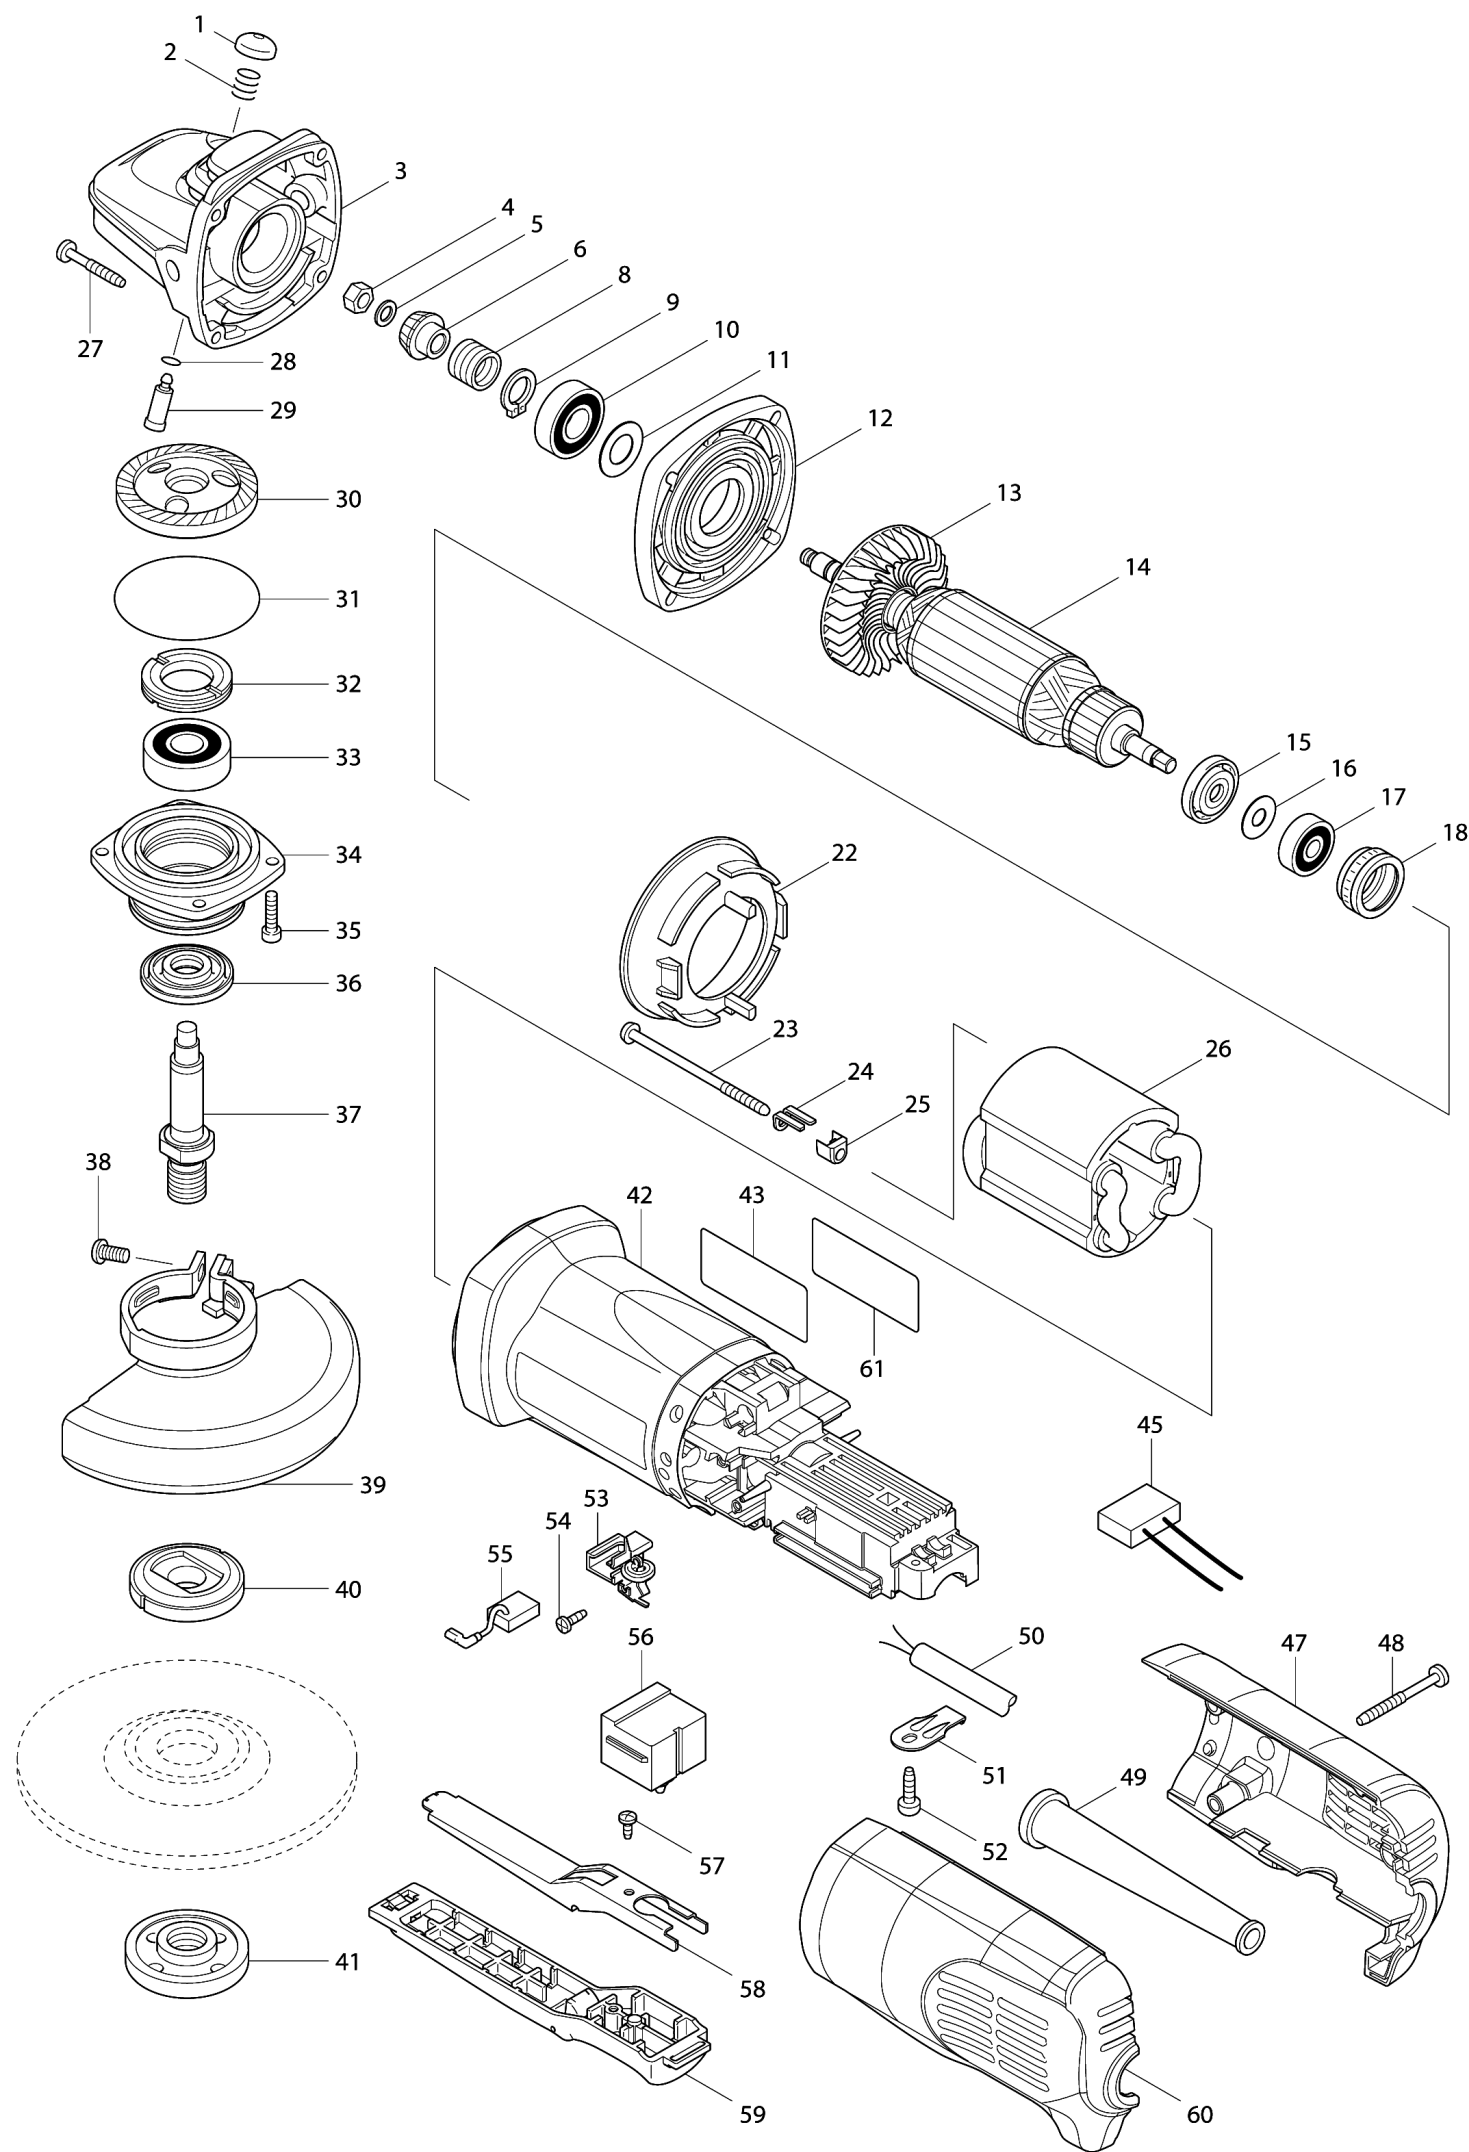

Model No.9564P 115MM ANGLE GRINDER

Model No.9564P 115MM ANGLE GRINDER

Артикул	Детали	Описание	Замена	Количество	New/Old	Продажи	Закупка	Примечание
001	418067-8	PIN CAP		1				
002	233072-2	COMPRESSION SPRING 8		1				
003	153488-4	GEAR HOUSING COMPLETE		1				
004	931303-0	HEX. NUT M6		1				
005	253077-6	FLAT WASHER 6		1				
006	227513-8	SPIRAL BEVEL GEAR 11		1				
008	233901-9	LOCK SPRING 12		1				
009	961052-5	RETAINING RING S-12		1				
010	211142-7	BALL BEARING 6001LLB		1				
011	253084-9	FLAT WASHER 12		1				
012	317359-1	GEAR HOUSING COVER		1				
013	240033-5	FAN 57		1				
014	515234-7	ARMATURE ASS'Y 240V		1				
D10		INC. 13,15-17						
015	681656-4	INSULATION WASHER		1				
016	253823-7	FLAT WASHER 7		1				
017	210027-4	BALL BEARING 627DDW		1				
018	421738-8	LABYRINTH RUBBER RING 22		1				
022	413076-2	BAFFLE PLATE		1				
023	266258-3	TAPPING SCREW 4X70		2				
024	344871-8	RETAINER		2				
025	417237-6	INSULATION COVER		2				
026	621764-9	FIELD 240V		1				
027	266257-5	TAPPING SCREW 4X28		4				
028	213048-5	O RING 6		1				
029	256459-1	PIN		1				
030	227514-6	SPIRAL BEVEL GEAR 38		1				
031	213673-2	O RING 52		1				
032	285841-7	BEARING RETAINER		1				
033	211129-9	BALL BEARING 6201DDW		1				
034	318334-0	BEARING BOX		1				
035	265490-6	HEX. SOCKET HEAD BOLT M4X16		4				
036	415300-9	LABYRINTH RING		1				
037	324035-0	SPINDLE		1				
038	265180-1	PAN HEAD SCREW M5X16		1				
039-1	123098-1	WHEEL COVER 115AK ASS'Y		1				
C10	213009-5	O RING 4		1				
D10		INC. 38						
040	224415-9	INNER FLANGE 42		1				
041	224554-5	LOCK NUT 14-45		1				
042-1	455358-6	MOTOR HOUSING		1				
043	814E17-5	9564P NAME PLATE		1				
045	645238-6	NOISE SUPPRESSOR		1				
047	188364-3	REAR COVER SET		1				
D10		INC. 60						
048	266048-4	TAPPING SCREW 4X40		3				
049	682559-5	CORD GUARD 8		1				
050	665394-6	POWER SUPPLY CORD 1.0-2-2.5		1				
051	687169-3	STRAIN RELIEF		1				
052	266192-7	TAPPING SCREW 4X14		1				
053	643760-7	BRUSH HOLDER		2				
054	266256-7	TAPPING SCREW PT3X10		4				
055	194074-2	CARBON BRUSH CB-325		1				
056	650579-7	SWITCH 1246.3223		1				
057	265954-0	TAPPING SCREW BIND PT3X8		1				
058	345504-8	PLATE		1				
059	154584-1	SWITCH LEVER B COMPLETE		1				
060	188364-3	REAR COVER SET		1				
D10		INC. 47						
061-1	805W66-1	CLEAR LABEL		1	*			
A01	153489-2	GRIP 36 COMPLETE		1				
A02	782423-1	LOCK NUT WRENCH 35		1				