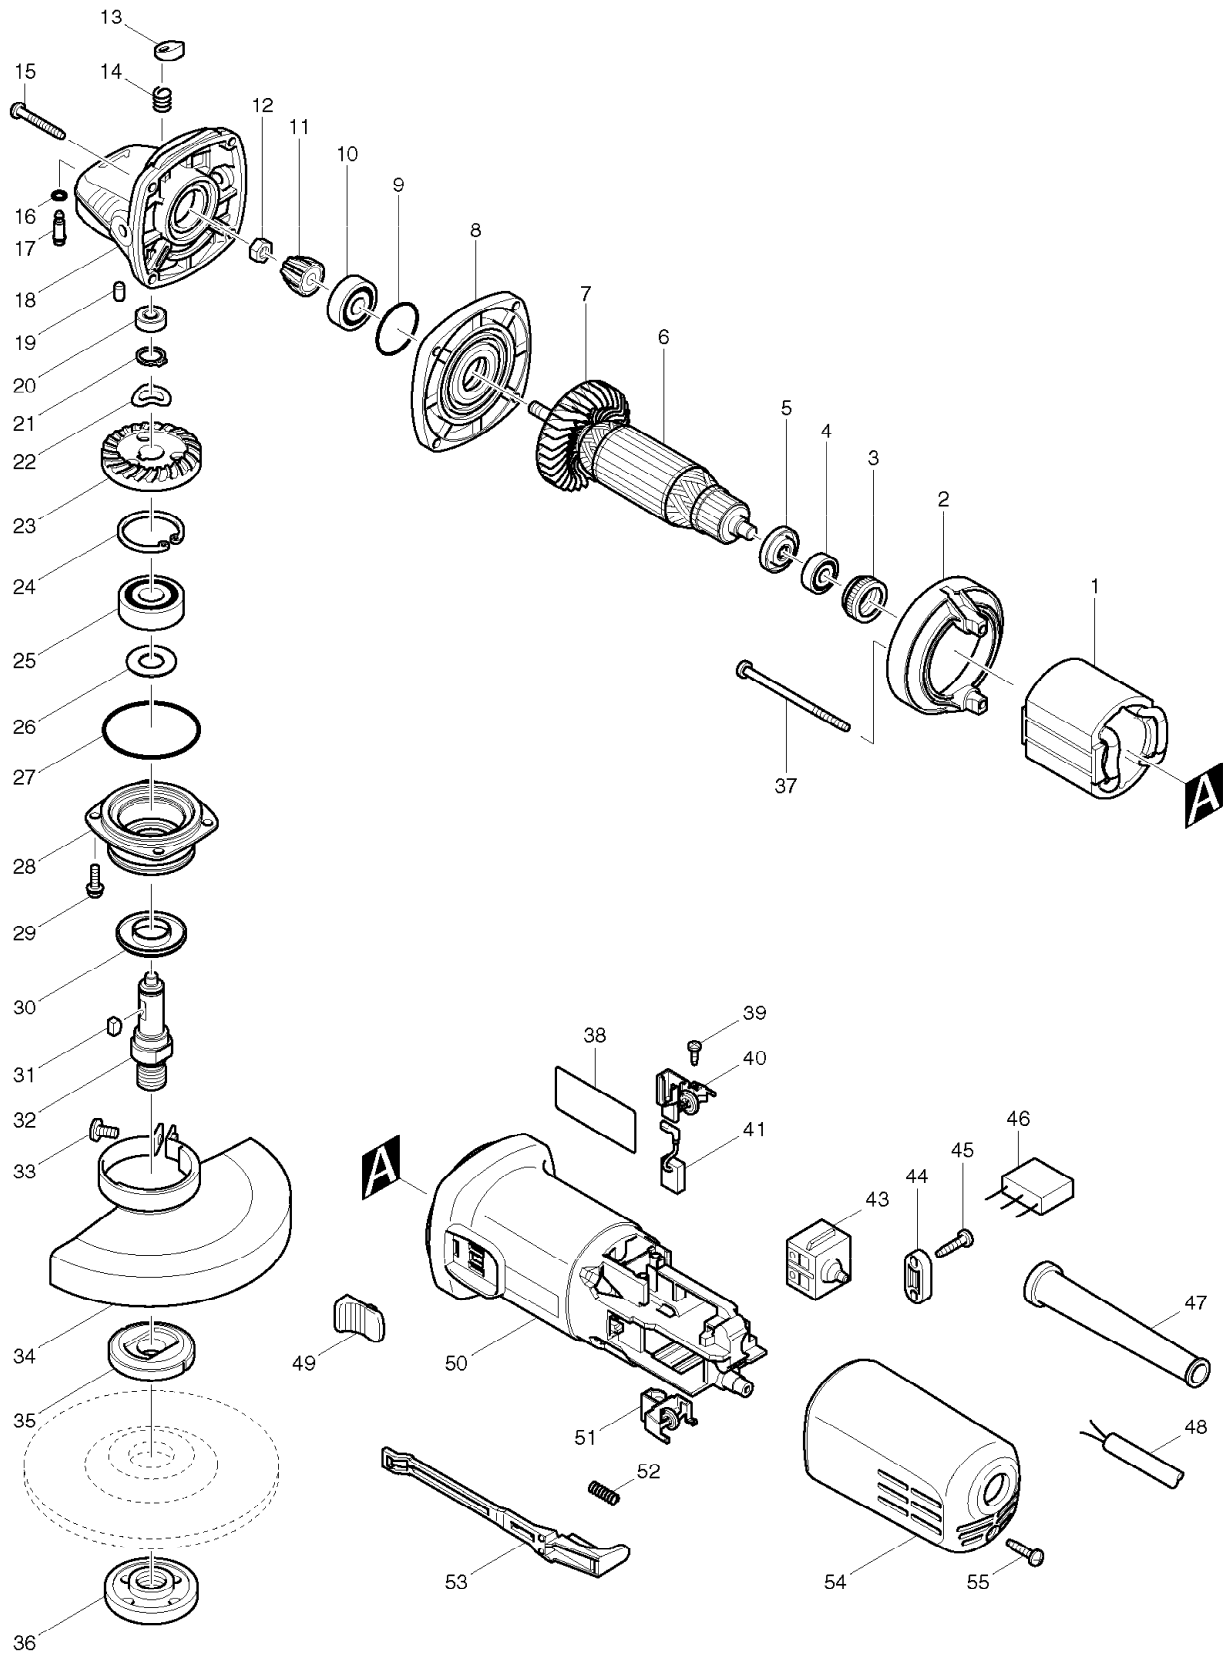

SERVICE DRAWING

MODEL NO. 9555NB

SPARE PARTS LIST

MODEL NO. 9555NB

ITEM	PART NO.	DESCRIPTION	QTY	NOTE
001	621713-6	FIELD 220-240V	1	
002	418795-5	BAFFLE PLATE	1	
003	421868-5	LABYRINTH RUBBER RING 19	1	
004	210034-7	BALL BEARING 607LLB	1	
005	*****	*****	***	*****
006	515619-7	ARMATURE ASS'Y 220-240V	1	
007	240076-7	FAN 56	1	
008	317821-6	GEAR HOUSING COVER	1	
009	213445-5	O-RING 26	1	
010	*****	*****	***	*****
011	227464-5	SPIRAL BEVEL GEAR 10	1	
012	252186-8	HEX. NUT M6	1	
013	417771-6	PIN CAP	1	
014	233376-2	COMPRESSION SPRING 8	1	
015	266361-0	TAPPING SCREW 4X30	4	
016	213960-9	O RING 5	1	
017	256486-8	SHOULDER PIN 4	1	
018	317814-3	GEAR HOUSING	1	
019	263002-9	RUBBER PIN 4	1	
020	210033-9	BALL BEARING 696ZZ	1	
021	961052-5	RETAINING RING S-12	1	
022	267794-2	WAVE WASHER 12	1	
023	*****	*****	***	*****
024	962151-6	RETAINING RING R-32	1	
025	211129-9	BALL BEARING 6201DDW	1	
026	267238-2	FLAT WASHER 12	1	
027	213622-9	O RING 45	1	
028	317819-3	BEARING BOX	1	
029	265099-4	PAN HEAD SCREW M4X14	4	
030	345464-4	LABYRINTH RING	1	
031	254011-9	WOODRUFF KEY 4	1	
032	*****	*****	***	*****
033	265103-9	PAN HEAD SCREW M5X14	1	
034	125268-8	WHEEL COVER ASS'Y	1	
035	*****	*****	***	*****
036	224554-5	LOCK NUT 14-45	1	
037	*****	*****	***	*****
038	861248-7	9555NB NAME PLATE	1	
039	266007-8	TAPPING SCREW BIND PT 3X10	4	
040	643760-7	BRUSH HOLDER	1	
041	194074-2	CARBON BRUSH CB-325	1	
043	650560-8	SWITCH DPX-2110-R	1	
044	687124-5	STRAIN RELIEF	1	
045	266326-2	TAPPING SCREW 4X18	2	
046	645233-6	NOISE SUPPRESSOR	1	
047	682559-5	CORD GUARD 8	1	
048	665394-6	POWER SUPPLY CORD 1.0-2-2.5	1	
049	*****	*****	***	*****
050	*****	*****	***	*****
051	643760-7	BRUSH HOLDER	1	
052	233121-5	COMPRESSION SPRING 4	1	
053	418796-3	SWITCH LEVER C	1	
054	418726-4	REAR COVER	1	
055	266326-2	TAPPING SCREW 4X18	1	

SPARE PARTS LIST

MODEL NO. 9555NB

ITEM	PART NO.	DESCRIPTION	QTY	NOTE
A01	153489-2	GRIP 36 COMPLETE	1	
A02	*****	*****	***	*****
A03	824736-5	PLASTIC CARRYING CASE	1	
