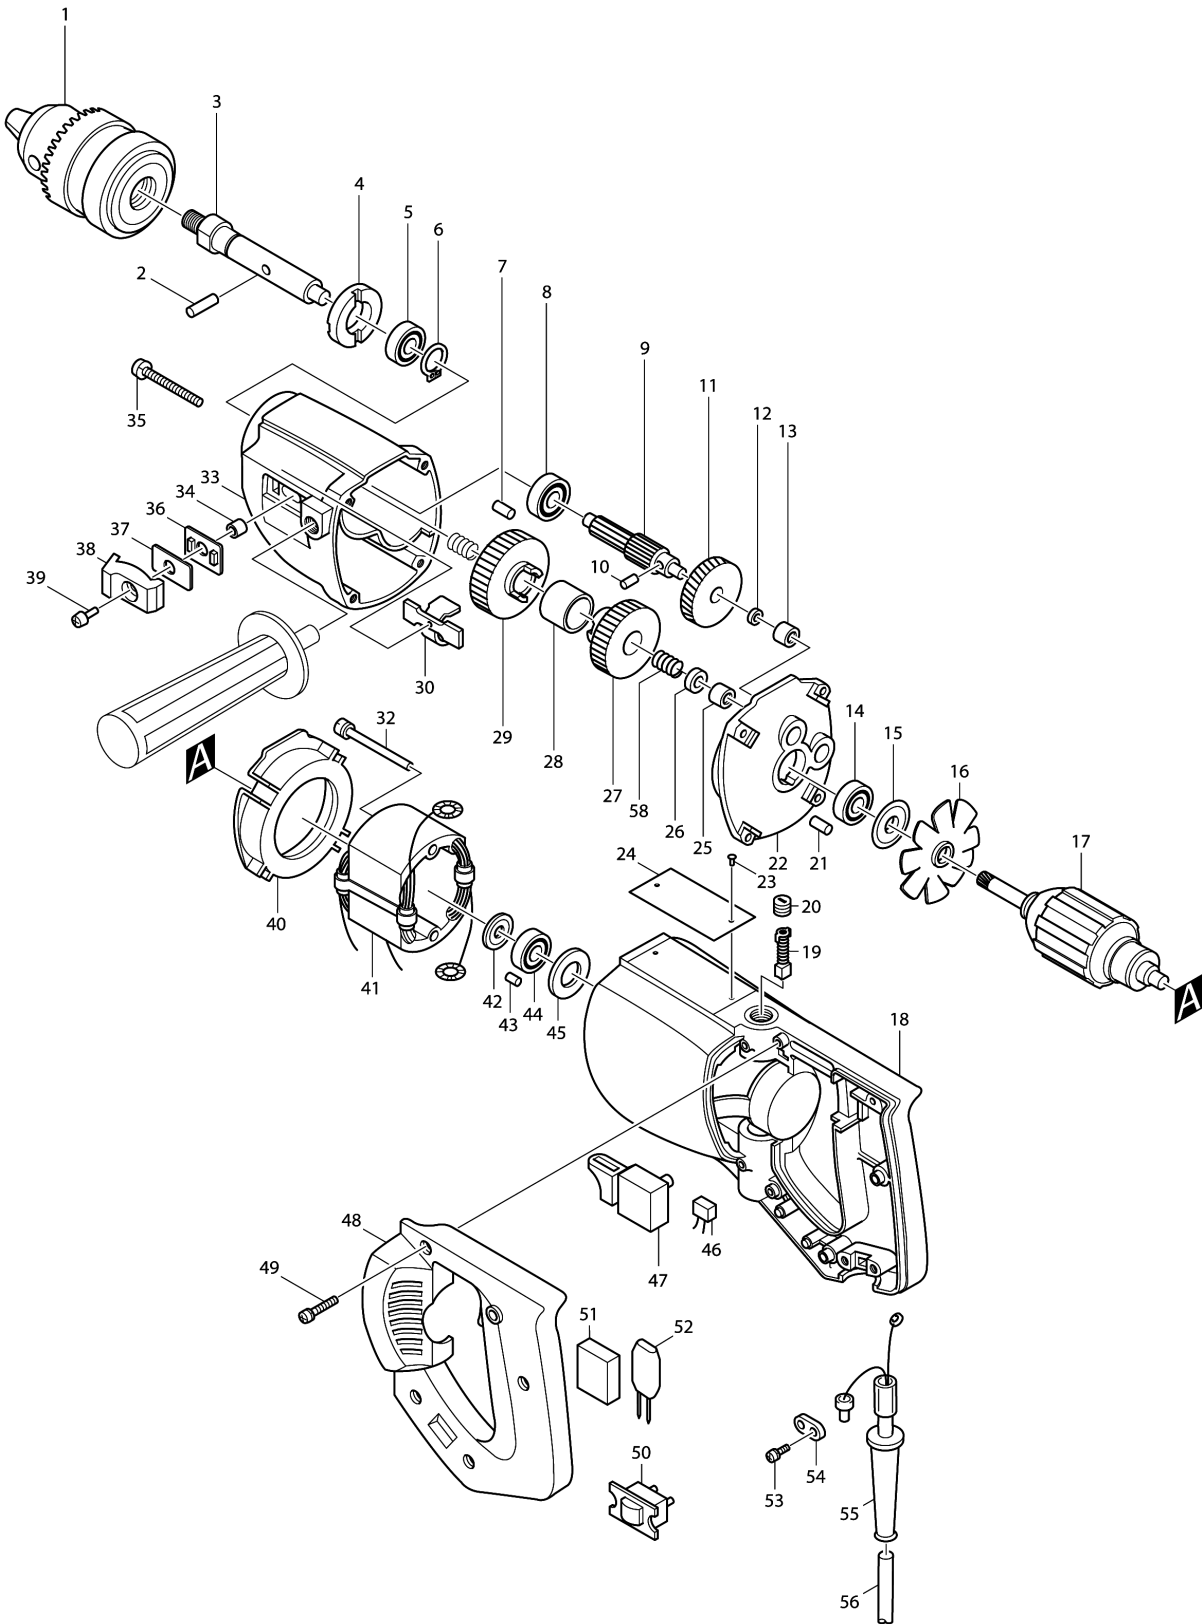

Model No.63004 4-SPEED DRILL 13MM

Model No.63004 4-SPEED DRILL 13MM

Item	Parts No.	Description	I/C	Qty	New/Old	Opt. 1	Opt. 2	Note
001-1	192877-8	DRILL CHUCK S13		1				
002	256021-2	PIN 5		1				
003	335044-4	SPINDLE		1				
004	285807-7	BEARING RETAINER 22-36		1				
005	211206-7	BALL BEARING 6202LLB		1				
006	961055-9	RETAINING RING S-15		1				
007	263002-9	RUBBER PIN 4		1				
008	211016-2	BALL BEARING 626LLB		1				
009	221825-1	SPUR GEAR 7-13		1				
010	256074-1	PIN 4		1				
011	221619-4	HELICAL GEAR 43		1				
012	253731-2	FLAT WASHER 8		1				
013	212004-2	NEEDLE BEARING 810		1				
014	211031-6	BALL BEARING 608LLB		1				
015	213002-9	DUST SEAL 8		1				
016	241015-0	FAN 68		1				
017C_	512638-4	ARMATURE ASS'Y 220V		1				
D10		INC. 14,15,16,42,44						
018-1	159087-0	MOTOR HOUSING		1				
C10	643556-6	BRUSH HOLDER 5-8		2				
D10		INC. 43						
019	181021-2	CARBON BRUSH CB-51		1				
020	643550-8	BRUSH HOLDER CAP 5-8		2				
021	263002-9	RUBBER PIN 4		1				
022	156976-0	GEAR HOUSING COVER		1				
D10		INC. 21						
023	953106-2	RIVET 0-5		2	*			
024	815019-4	NAME PLATE 6300-4		1	*			
024-1	856F02-8	6300-4 NAME PLATE	S	1				
025	212004-2	NEEDLE BEARING 810		1				
026	253731-2	FLAT WASHER 8		1				
027	221824-3	SPUR GEAR 38		1				
028	257538-8	SLEEVE 20		1				
029	221823-5	SPUR GEAR 45		1				
030	342482-3	SLIDER		1				
032-1	911275-5	PAN HEAD SCREW M5X50		2				
033	156913-4	GEAR HOUSING COMPLETE		1				
C10	816631-3	INDICATION LABEL		1				
D10		INC. 7						
034	257539-6	SLEEVE 5		1				
035	911261-6	PAN HEAD SCREW M5X40		4				
036	343286-6	SET SPRING		1				