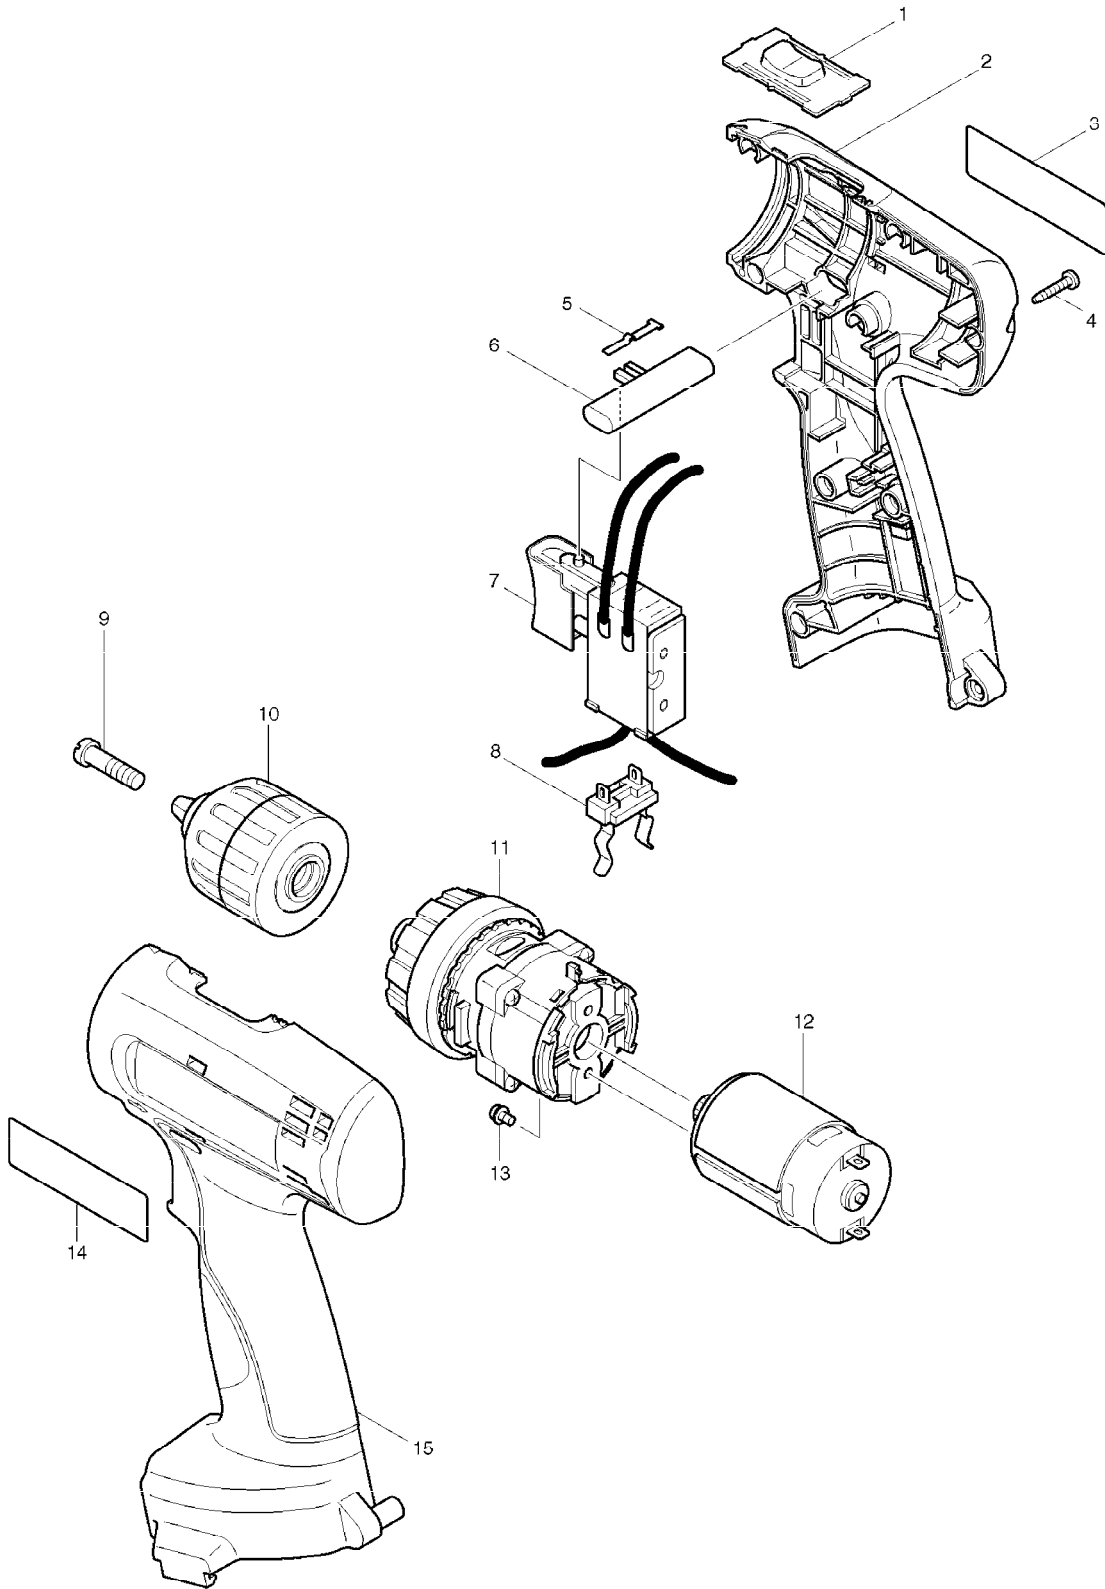

SERVICE DRAWING

MODEL NO. 6270D

SPARE PARTS LIST

MODEL NO. 6270D

ITEM	PART NO.	DESCRIPTION	QTY	NOTE
001	125102-2	SPEED CHANGE LEVER ASS'Y	1	
002	*****	*****	***	*****
003	*****	*****	***	*****
004	266130-9	TAPPING SCREW BIND PT 3X16	9	
005	232182-2	LEAF SPRING	1	
006	417283-9	F/R CHANGE LEVER	1	
007	650556-9	SWITCH C3NA-1-M1	1	
008	643909-9	BATTERY HOLDER	1	
009	251468-5	- FLAT HEAD SCREW M6X22	1	
010	*****	*****	***	*****
011	125237-9	GEAR ASS'Y	1	
012	629817-8	DC MOTOR	1	
013	911003-8	PAN HEAD SCREW M3X6	2	
014	819001-5	MAKITA LABEL	1	
015	*****	*****	***	*****
A01	*****	*****	***	*****
A02	***DC1414	DC1414 BATTERY CHARGER	1	
A03	*****	*****	***	*****
A04	*****	*****	***	*****
A05	*****	*****	***	*****
A06	345261-8	HOOK PLATE	2	
A07	417926-3	STRAP G0970200500	1	
A08	*****	*****	***	*****