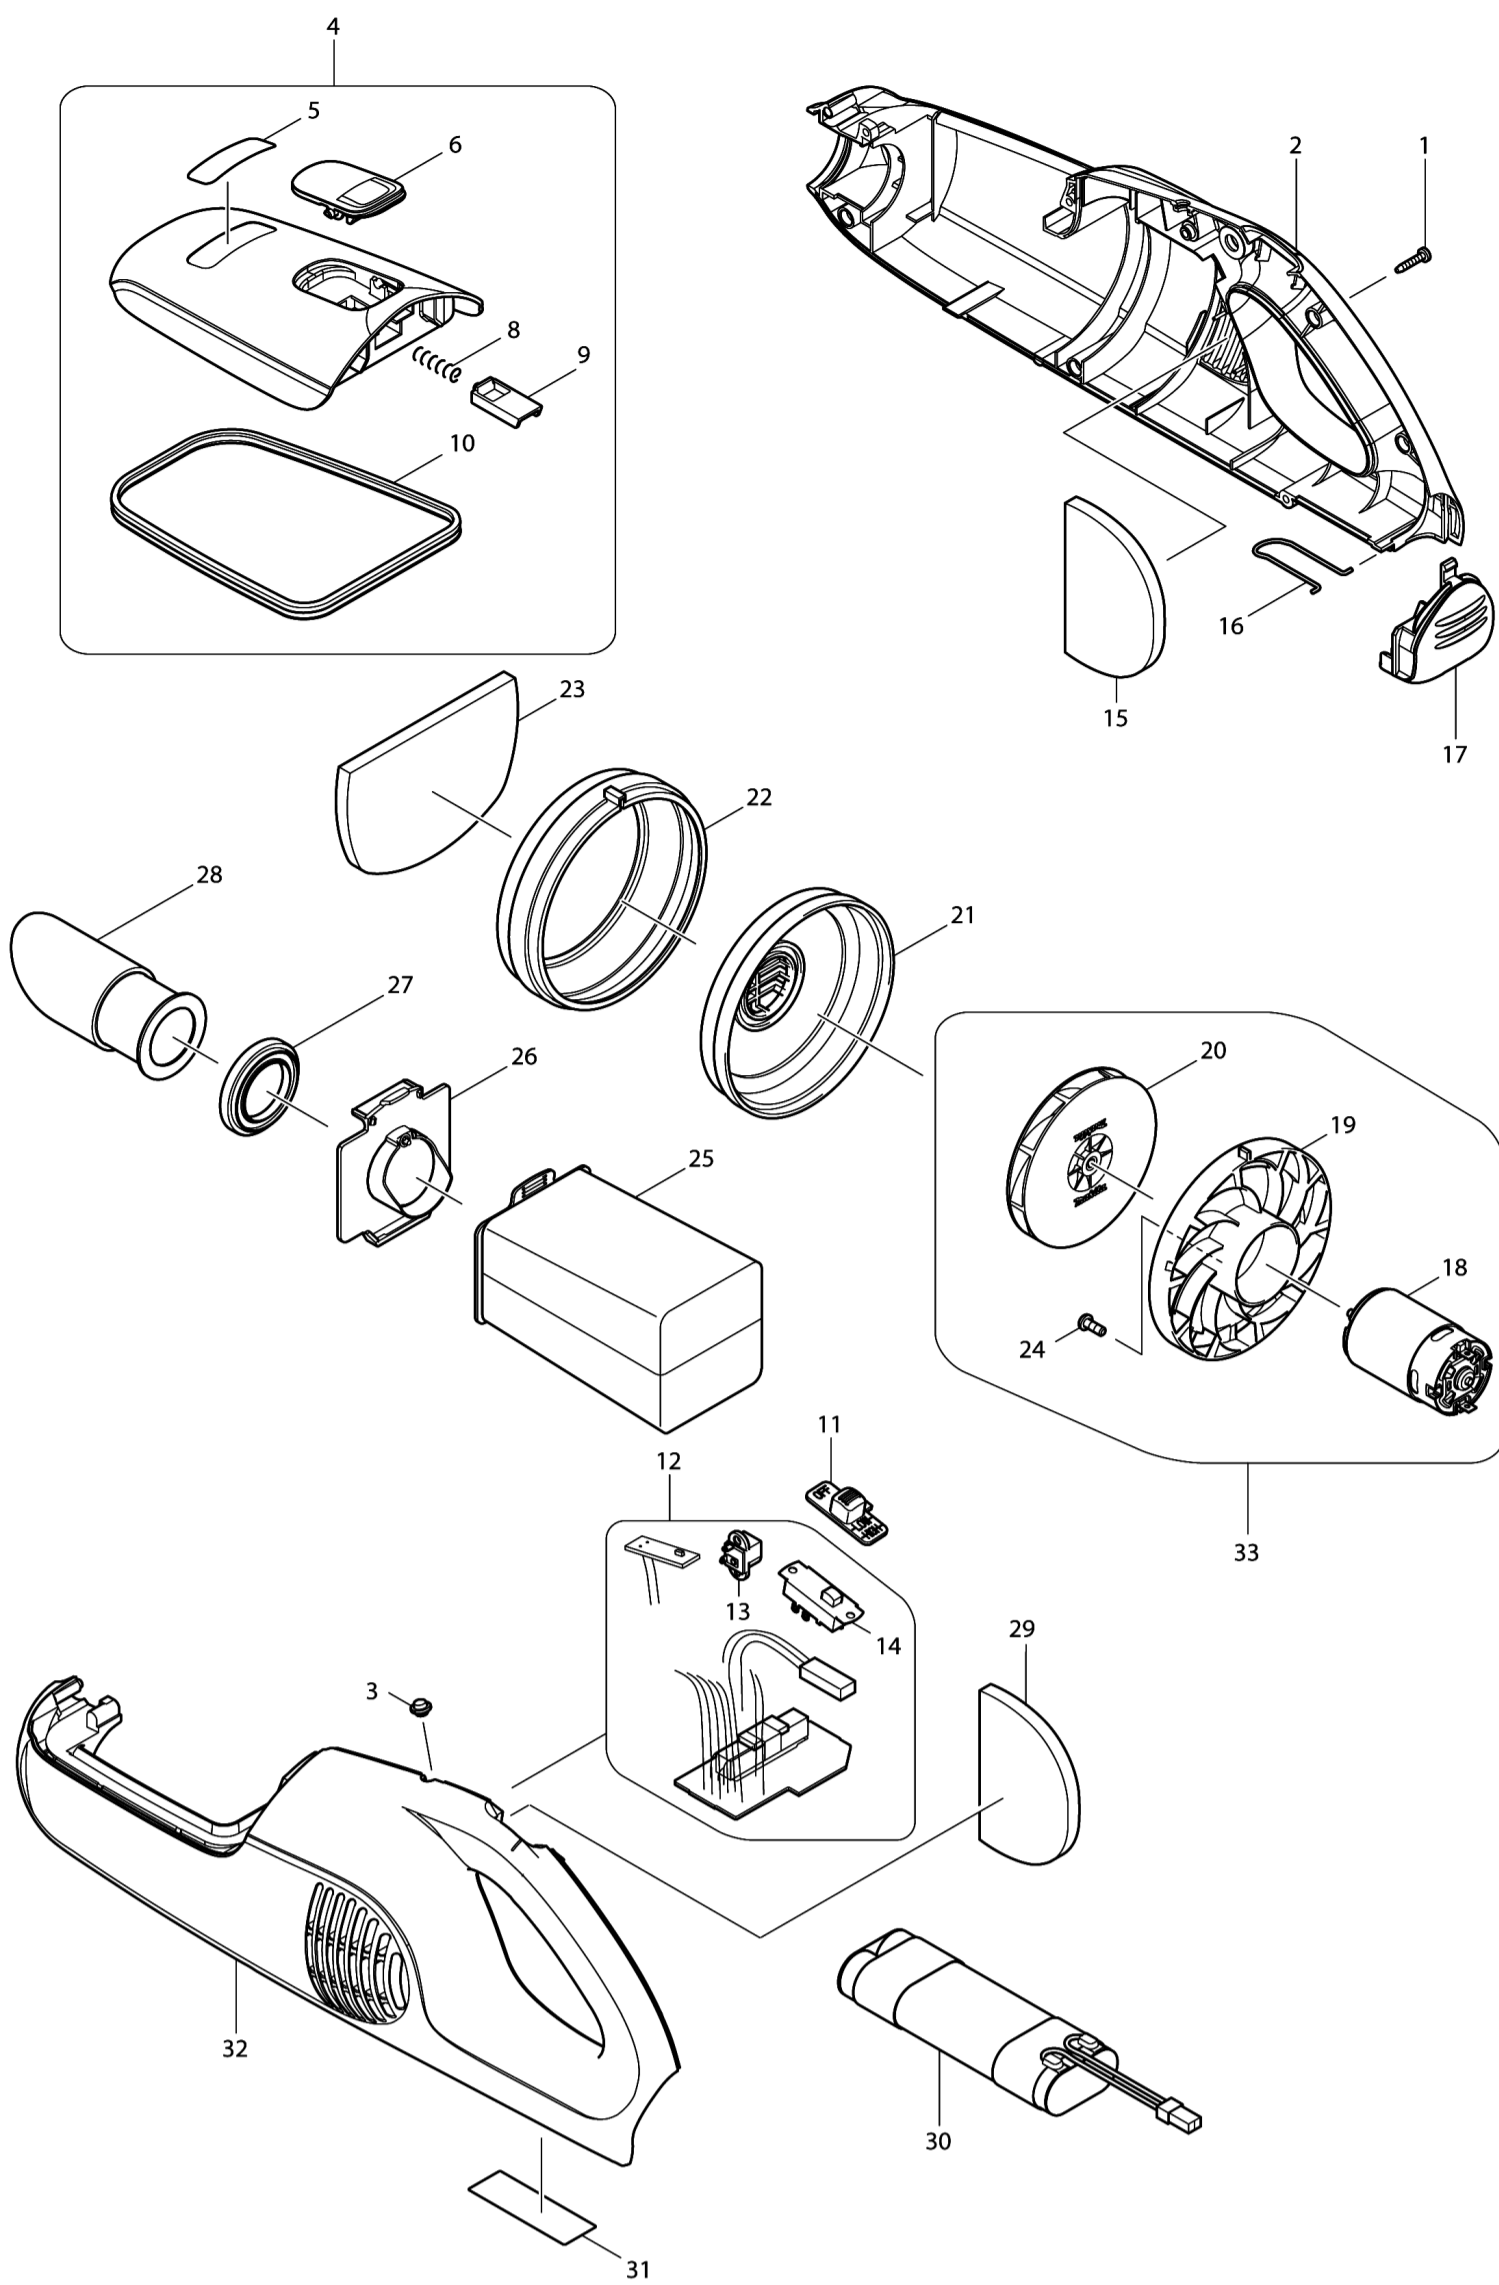

Model No.4076D CORDLESS CLEANER

Model No.4076D CORDLESS CLEANER

Артикул	Детали	Описание	Замена	Количество	New/Old	Продажи	Закупка	Примечание
001	266130-9	Самонарез.винт зажимной PT3X16		8				
002	188740-1	Корпус		1				
D10		INC. 32						
003	450522-4	Линза		1				
004	188739-6	Передняя крышка в сборе		1	*			
D10		INC. 5,10			*			
004-1	187197-3	FRONT COVER SET (BLUE)	<	1				
D10		INC. 5,10						
005	819309-7	Этикетка с эмблемой Макита		1	*			
005-1	890068-2	MAKITA LOGO LABEL	<	1				
010	424093-7	Сальник		1				
011	416027-4	Рычаг выключателя		1				
012	631812-6	Контроллер для 4075D		1	*			
D10		INC. 13,14			*			
012-1	620302-4	CONTROLLER	<	1				
D10		INC. 13,14						
013	655414-4	Вход питания		1				
014	650572-1	Выключатель		1				
015	424097-9	Губчатая прокладка		1				
016	324885-3	Подвесной кронштейн		1				
017	451399-0	Крышка корпуса		1				
018	629849-5	Двигатель		1				
019-1	451373-8	Основание		1	*			
019-2	452455-9	Основание	<	1				
020	240102-2	Крыльчатка 82		1				
021	416030-5	деталь		1				
022	421554-8	Резиновое кольцо		1	*			
022-1	424320-2	Резиновое кольцо для CL100D	<	1				
023	423287-1	Губчат. прокладка 70-106 4073D		1	*			
023-1	424804-0	SUPONGE SHEET 76-110	<	1				
024	265199-0	Винт		2				
025-1	166084-9	Пылесборник		1				
026	158743-9	Опорный клапан		1	*			
026-1	141088-2	Опорный клапан	<	1				
027	424094-5	Прокладка		1				
028	451400-1	Вход питания		1				
029	424097-9	Губчатая прокладка		1				
030	678150-5	Аккумулятор		1				
031	865235-8	Маркировочная табличка 4076D		1				
032	188740-1	Корпус		1				
D10		INC. 2						
033	125509-2	Двигатель в сборе		1	*			
D10		INC.18-20,24			*			
033-1	125866-8	Двигатель в сборе	<	1				
D10		INC.18-20,24						
A01	122859-6	Насадка для BCL140		1	*			
C10	268208-4	Шпилька 3		4	*			
C20	424095-3	ROLLER		4	*			
C30	424096-1	Очиститель		1	*			
A01-1	122859-6	Насадка для BCL140	0	1				
C10	268208-4	Шпилька 3		4				
C21	451410-8	Ролик для модели CL102D		4				
C30	424096-1	Очиститель		1				
A02	194566-1	Бумажный фильтр		1				
A03	451243-1	Насадка для пылесоса CL100D		1				
A04	451244-9	Насадка для пылесоса CL070D		1				
A05	451245-7	Насадка для пылесоса CL070D		1				
A06	***DC7021	DC7021 QUICK CHARGER		1	*			