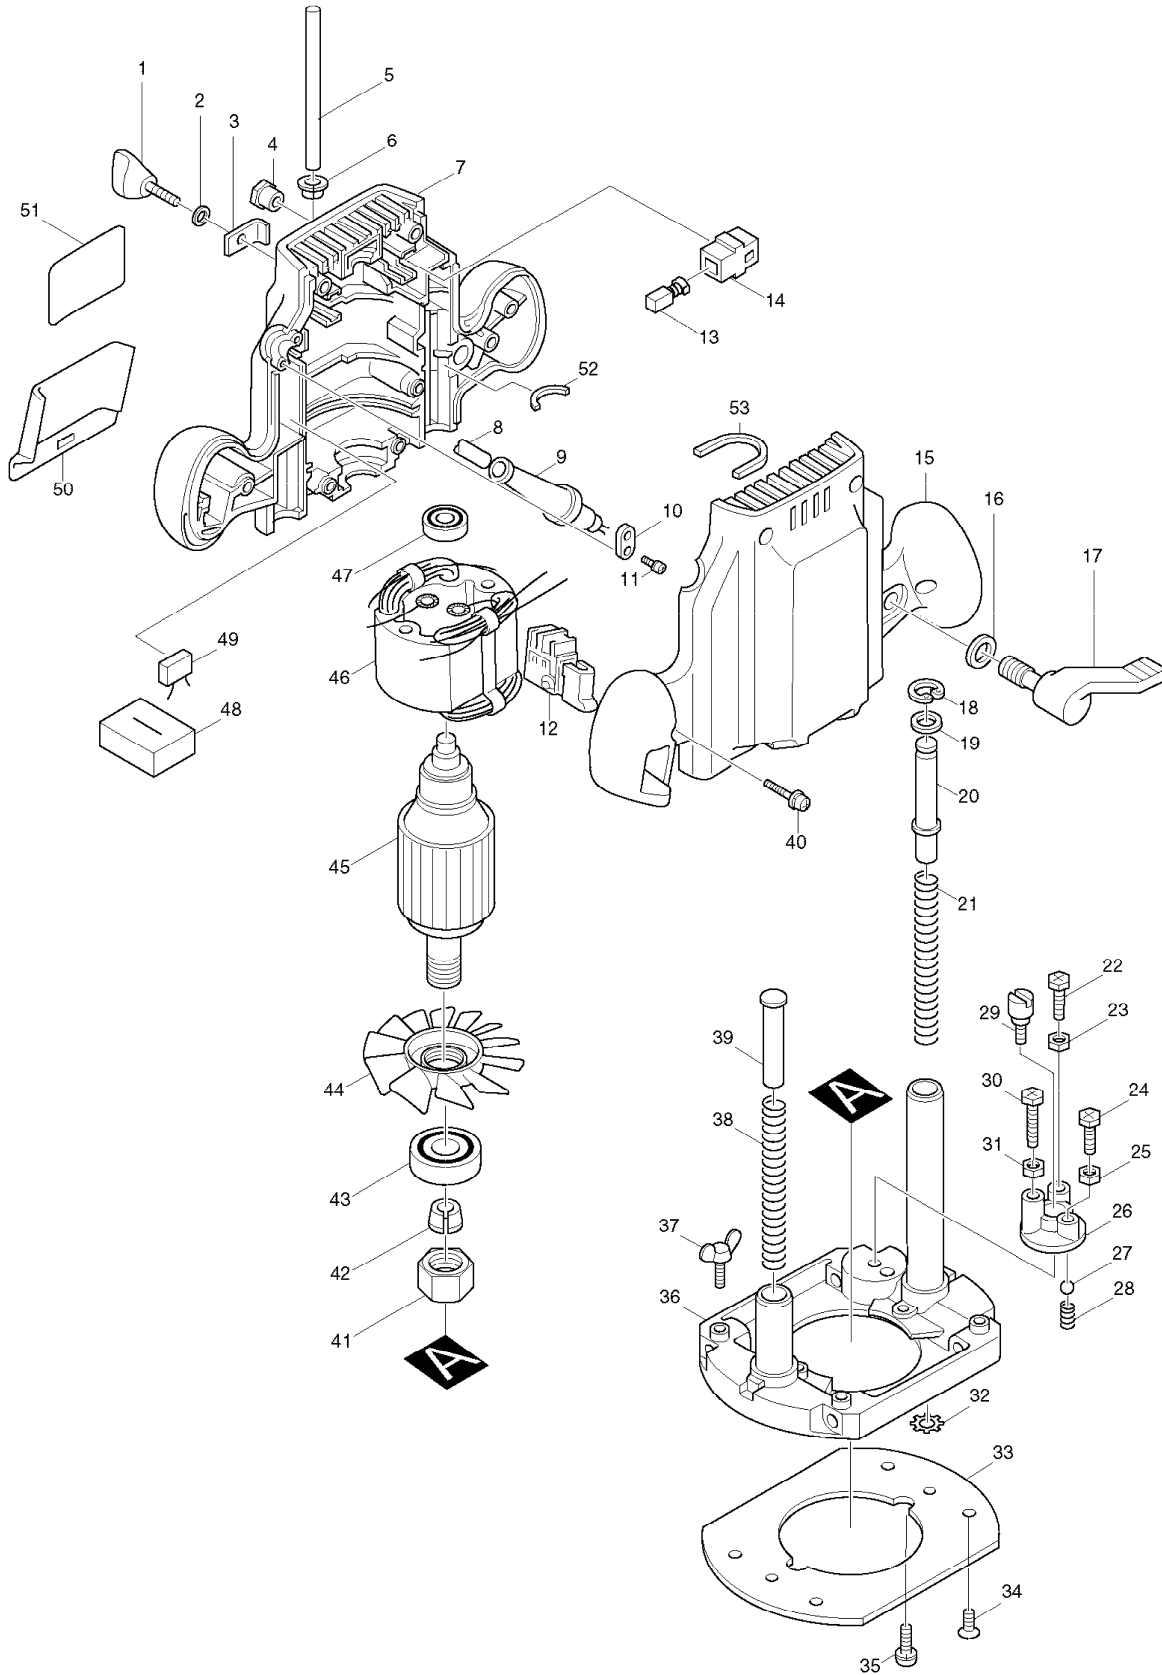

SERVICE DRAWING

MODEL NO. 3620

SPARE PARTS LIST

MODEL NO. 3620

ITEM	PART NO.	DESCRIPTION	QTY	NOTE
001	251878-6	SCREW M5X20	1	
002	941101-4	FLAT WASHER 5	1	
003	343352-9	PRESSURE PLATE	1	
004	252094-3	HEX. NUT M8	1	
005	321948-6	STOPPER POLE	1	
006	410960-2	DEPTH POINTER	1	
007	182305-1	HOUSING SET	1	
008	665394-6	POWER SUPPLY CORD 1.0-2-2.5	1	
009	682502-4	CORD GUARD 8-85	1	
010	687031-2	STRAIN RELIEF	1	
011	911133-5	PAN HEAD SCREW M4X18	2	
012	*****	*****	***	*****
013	181410-1	CARBON BRUSH CB-106	1	
014	643605-9	BRUSH HOLDER	2	
015	182305-1	HOUSING SET	1	
016	941202-8	FLAT WASHER 8	1	
017	272221-6	LEVER 45	1	
018	962065-9	RETAINING RING R-15	1	
019	267047-9	FLAT WASHER 10	1	
020	415992-4	PIN 10	1	
021	231416-0	COMPRESSION SPRING 10	1	
022	265334-0	+ HEX. BOLT M5X20	1	
023	931202-6	HEX. NUT M5	1	
024	265333-2	+ HEX. BOLT M5X16	1	
025	931202-6	HEX. NUT M5	1	
026	134437-0	STOPPER ASS'Y	1	
027	216009-4	STEEL BALL 7.1	1	
028	231419-4	COMPRESSION SPRING 5	1	
029	251447-3	- FLAT HEAD SCREW M6	1	
030	265335-8	+ HEX. BOLT M5X28	1	
031	931202-6	HEX. NUT M5	1	
032	259019-8	SELF LOCK 15	2	
033	410834-7	BASE PLATE	1	
034	912112-6	COUNTERSUNK HEAD SCREW M4X10	4	
035	911206-4	PAN HEAD SCREW M5X10	2	
036	154346-7	BASE COMPLETE	1	
037	924216-2	WING BOLT M5X15	2	
038	231417-8	COMPRESSION SPRING 10	1	
039	256651-9	PIN 10	1	
040	911243-8	PAN HEAD SCREW M5X25	7	
041	763615-1	COLLET NUT	1	
042	763618-5	COLLET CONE 8MM	1	
043	211275-8	BALL BEARING 6003DDW	1	
044	241835-2	FAN 72	1	
045	512953-6	ARMATURE ASS'Y 220V	1	
046	*****	*****	***	*****
047	211031-6	BALL BEARING 608LLB	1	
048	685722-9	SPONGE	1	
049	645200-1	NOISE SUPPRESSOR	1	
050	410896-5	CHIP DEFLECTOR	1	
051	855739-8	NAME PLATE 3620	1	
052	443073-4	FELT	1	