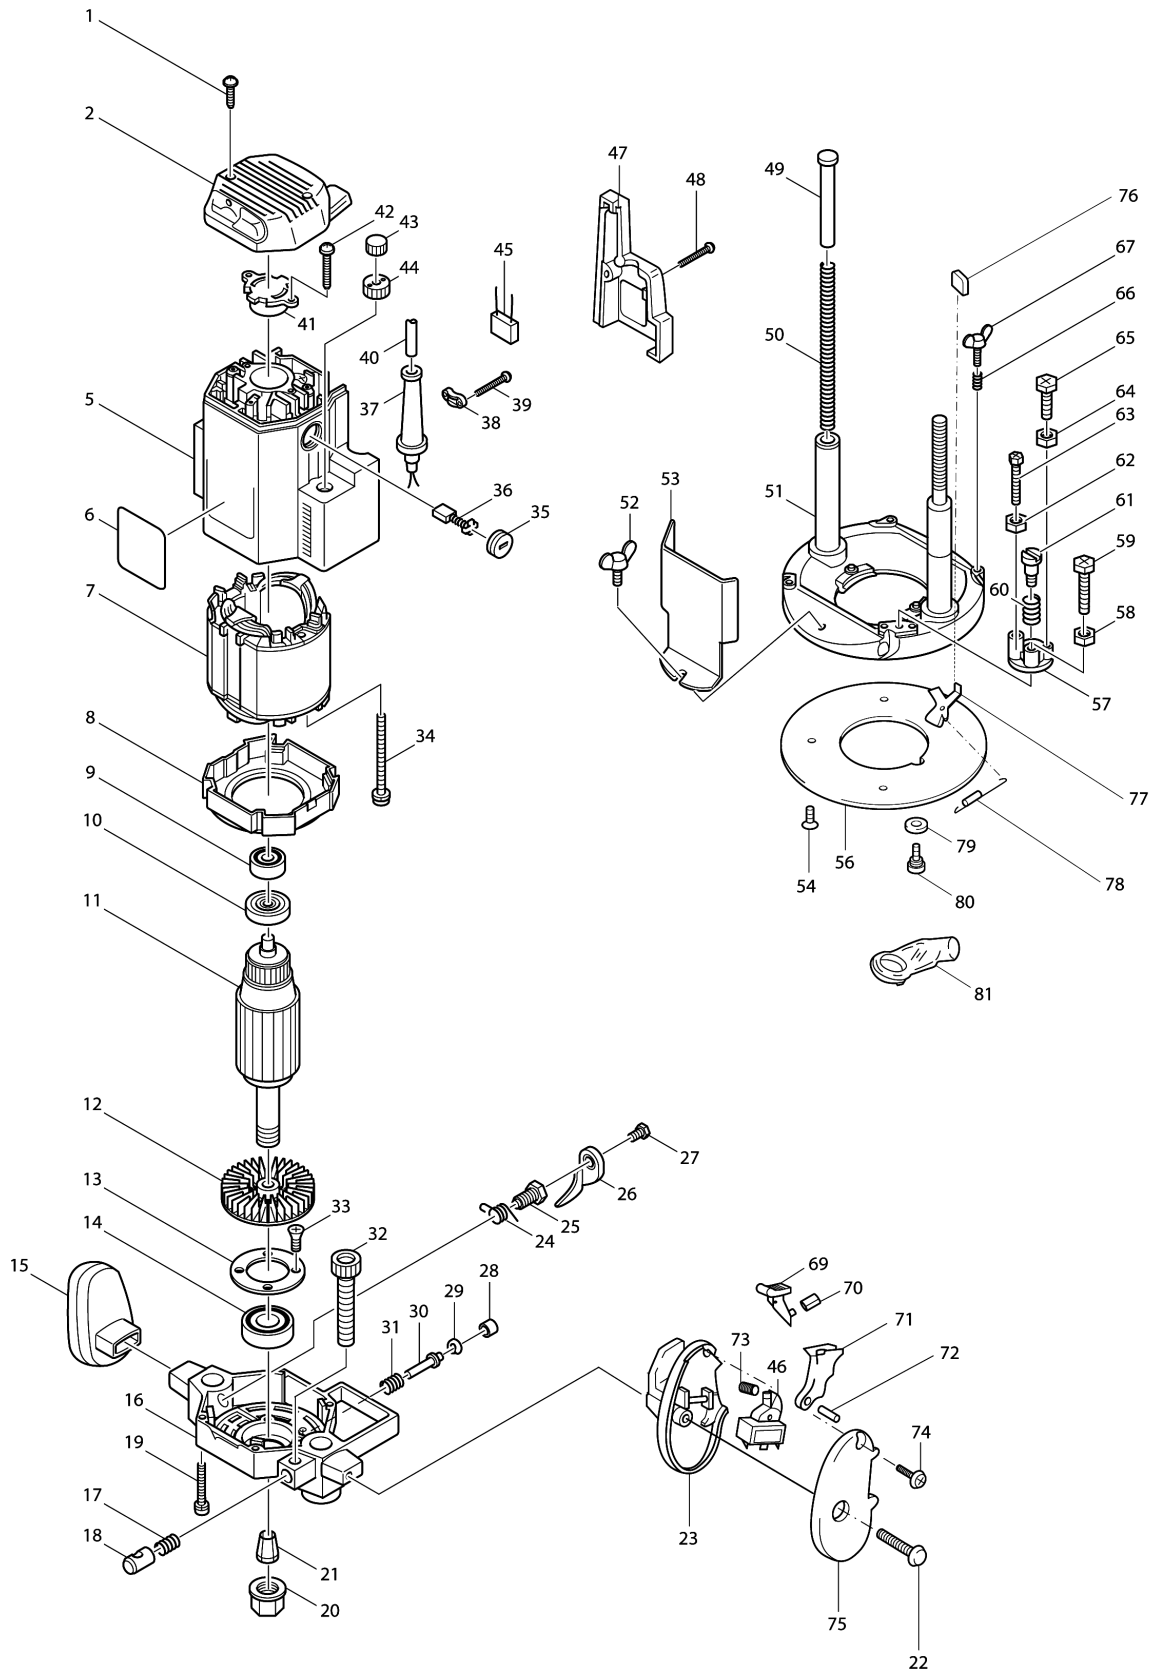

## Model No.3612 ROUTER 12MM

Item	Parts No.	Description	I/C	Qty	New/Old	Opt. 1	Opt. 2	Note
001	266021-4	TAPPING SCREW 5X20		2				
002	415450-0	REAR COVER		1				
005A_	159730-1	MOTOR HOUSING COMPLETE		1				
C10	632281-4	SUPPORT UNIT		1				
C20	643705-5	BRUSH HOLDER		2	*			
C21	643707-1	BRUSH HOLDER	O	2				
006-1	851516-6	NAME PLATE 3612		1				
007C_	636058-9	FIELD 220V		1				
008	415069-5	BAFFLE PLATE		1				
009	211092-6	BALL BEARING 629DDW		1				
010	681633-6	INSULATION WASHER		1				
011C_	516588-5	ARMATURE ASS'Y 220V		1				
D10		INC. 9,10,12						
012	241878-4	FAN 83		1				
013	285657-0	BEARING RETAINER 50		1				
014	211326-7	BALL BEARING 6004DDW		1	*			
014-1	211326-7	BALL BEARING 6004DDW	O	1				
015	415070-0	KNOB (L)		1				
016	150443-7	MOTOR BRACKET COMPLETE		1	*			
016-1	152567-5	MOTOR BRACKET COMPLETE		1				
017	231142-1	COMPRESSION SPRING 10		1				
018	323559-3	HALF NUT		1				
019	911263-2	PAN HEAD SCREW M5X40		4				
020	763629-0	COLLET NUT		1				
021	763628-2	COLLET CONE 12MM		1				
022	911368-8	PAN HEAD SCREW M6X45		2				
023A_	415407-1	KNOB (R)		1				
024	231618-8	TORSION SPRING 15		1				
025	266015-9	SET BOLT M10		1				
026	344097-2	LOCK LEVER		1				
027	265269-5	HEX. BOLT M5X12		1				
028	286235-9	CAP 11		1				
029	962062-5	RETAINING RING R-12		1				
030	256606-4	PIN 6		1				
031	231037-8	COMPRESSION SPRING 7		1				
032	251861-3	SCREW M10X77		1				
033	251295-0	+ COUNTERSUNK HEAD SCREW M4X14		4	*			
033-1	251295-0	+ COUNTERSUNK HEAD SCREW M4X14		2				
034	911944-8	PAN HEAD SCREW M5X80		2				
035	643700-5	BRUSH HOLDER CAP 7-18		2				
036	191953-5	CARBON BRUSH CB-203		1				