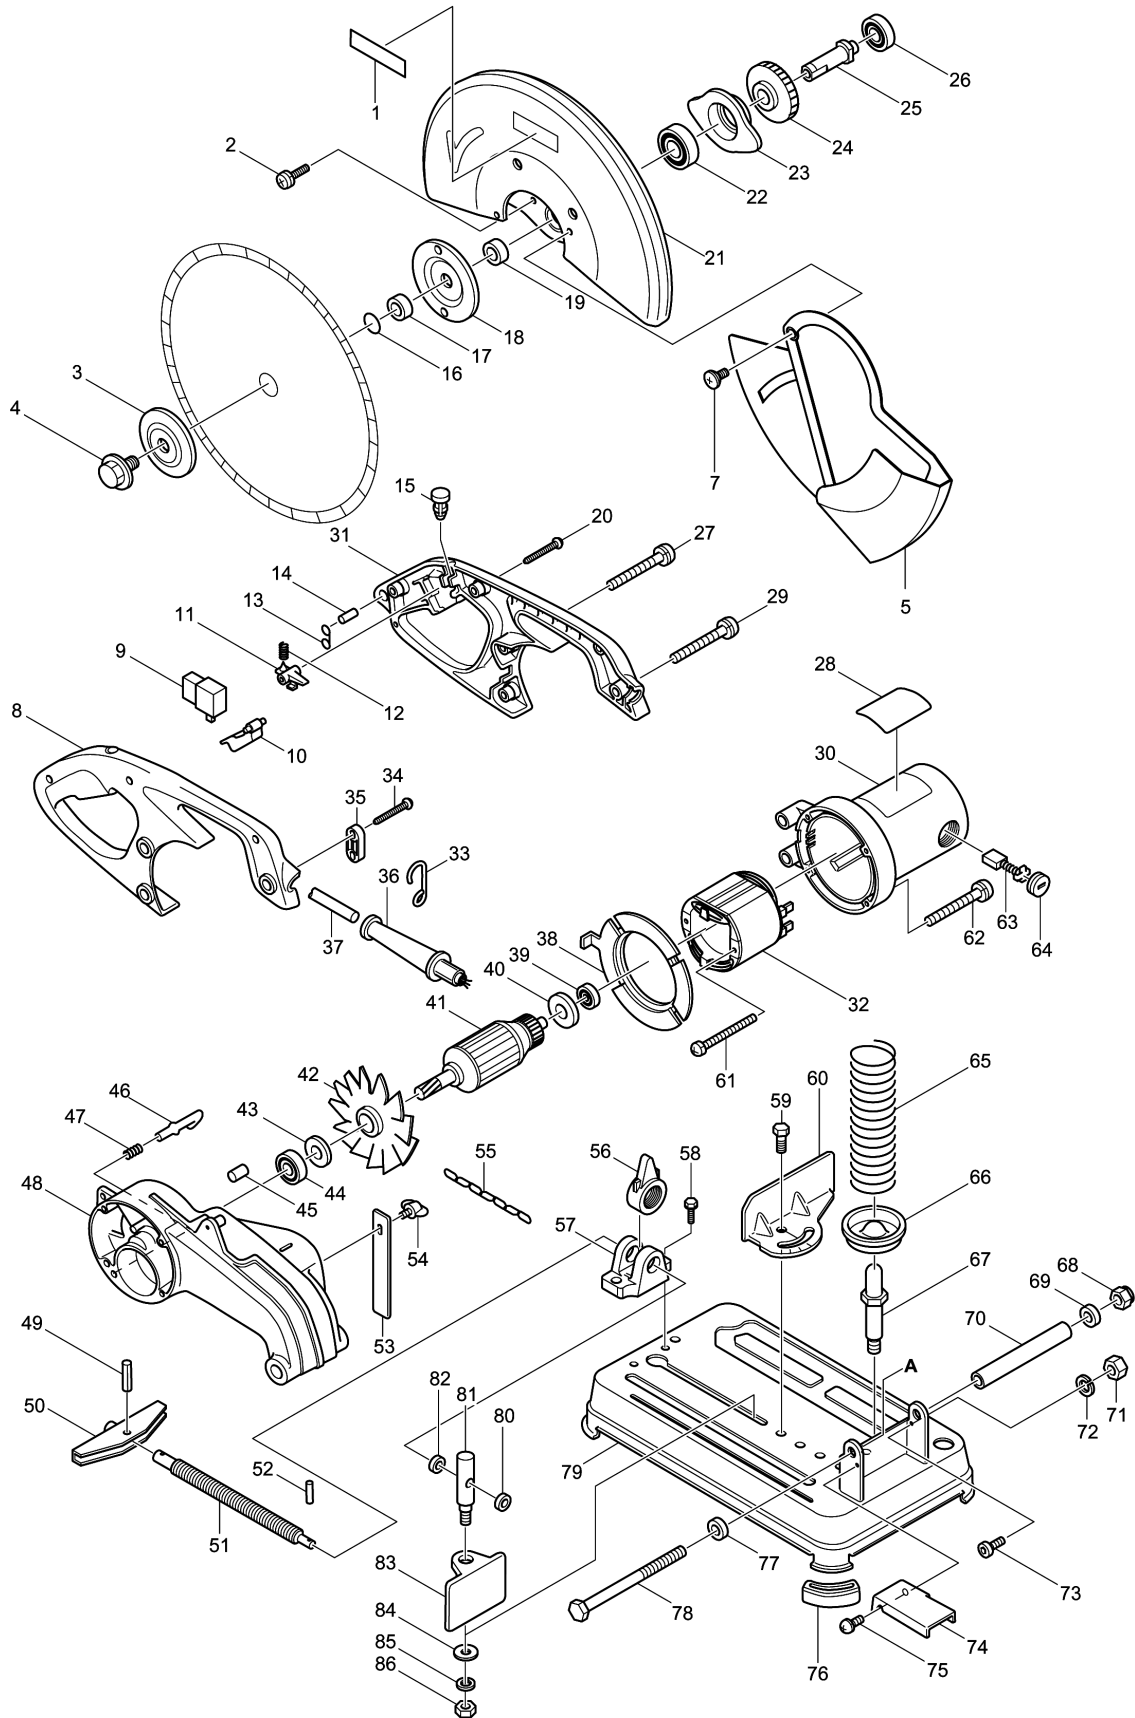

Model No.2414NB PORTABLE CUT-OFF 355MM

Model No.2414NB PORTABLE CUT-OFF 355MM

Item	Parts No.	Description	I/C	Qty	New/Old	Opt. 1	Opt. 2	Note
001	819064-1	MAKITA MARK		1				
002	911333-7	PAN HEAD SCREW M6X20		4				
003	224300-6	OUTER FLANGE 90		1	*			
003-1	224299-5	FLANGE 90	<	1				
004	251680-7	HEX. BOLT M10X25		1				
005B_	168320-9	SAFETY GUIDE		1				
007	265020-3	+ FLAT HEAD SCREW M6		1	*			
007-1	265121-7	+ FLAT HEAD SCREW M6	<	1				
008	182628-7	HANDLE SET		1				
D10		INC. 31						
009	651922-3	SWITCH TG71B		1				
010A_	152463-7	SWITCH LEVER COMPLETE		1				
011	415366-9	SWITCH LOCK		1				
012	231397-8	COMPRESSION SPRING 4		1				
013	281207-9	HANGER		1	*			
013-1	281216-8	HANGER	O	1				
014	256012-3	PIN 6		1	*			
014-1	268101-2	PIN 6	O	1				
015	411478-6	SWITCH BUTTON		1	*			
015-1	417113-4	SWITCH BUTTON	<	1				
016	213162-7	O RING 14		1				
017	257185-5	RING 17		1				
018	224299-5	FLANGE 90		1				
019	257185-5	RING 17		1				
020	265995-6	TAPPING SCREW 4X18		4				
021B_	165126-6	SAFETY COVER		1				
022	211256-2	BALL BEARING 6203LLB		1	*			
022-1	211282-1	BALL BEARING 6203ZZ	O	1				
023	316527-3	BEARING BOX		1				
024	226415-5	HELICAL GEAR 41		1				
025	322633-4	SPINDLE		1				
026	211064-1	BALL BEARING 6000		1	*			
026-1	210067-2	BALL BEARING 6000ZZ	O	1	*			
026-2	210199-5	BALL BEARING 6000ZZ	O	1				
027	911273-9	PAN HEAD SCREW M5X50		2				
028	859572-0	NAME PLATE 2414NB		1				
029	911258-5	PAN HEAD SCREW M5X35		1				
030	159750-5	MOTOR HOUSING COMPLETE		1				
C10	632486-6	SUPPORT UNIT		1				
C20	643705-5	BRUSH HOLDER		2	*			
C21	643707-1	BRUSH HOLDER	O	2				
031	182628-7	HANDLE SET		1				

Please order the parts with part number.

Print Date 25/3/2020