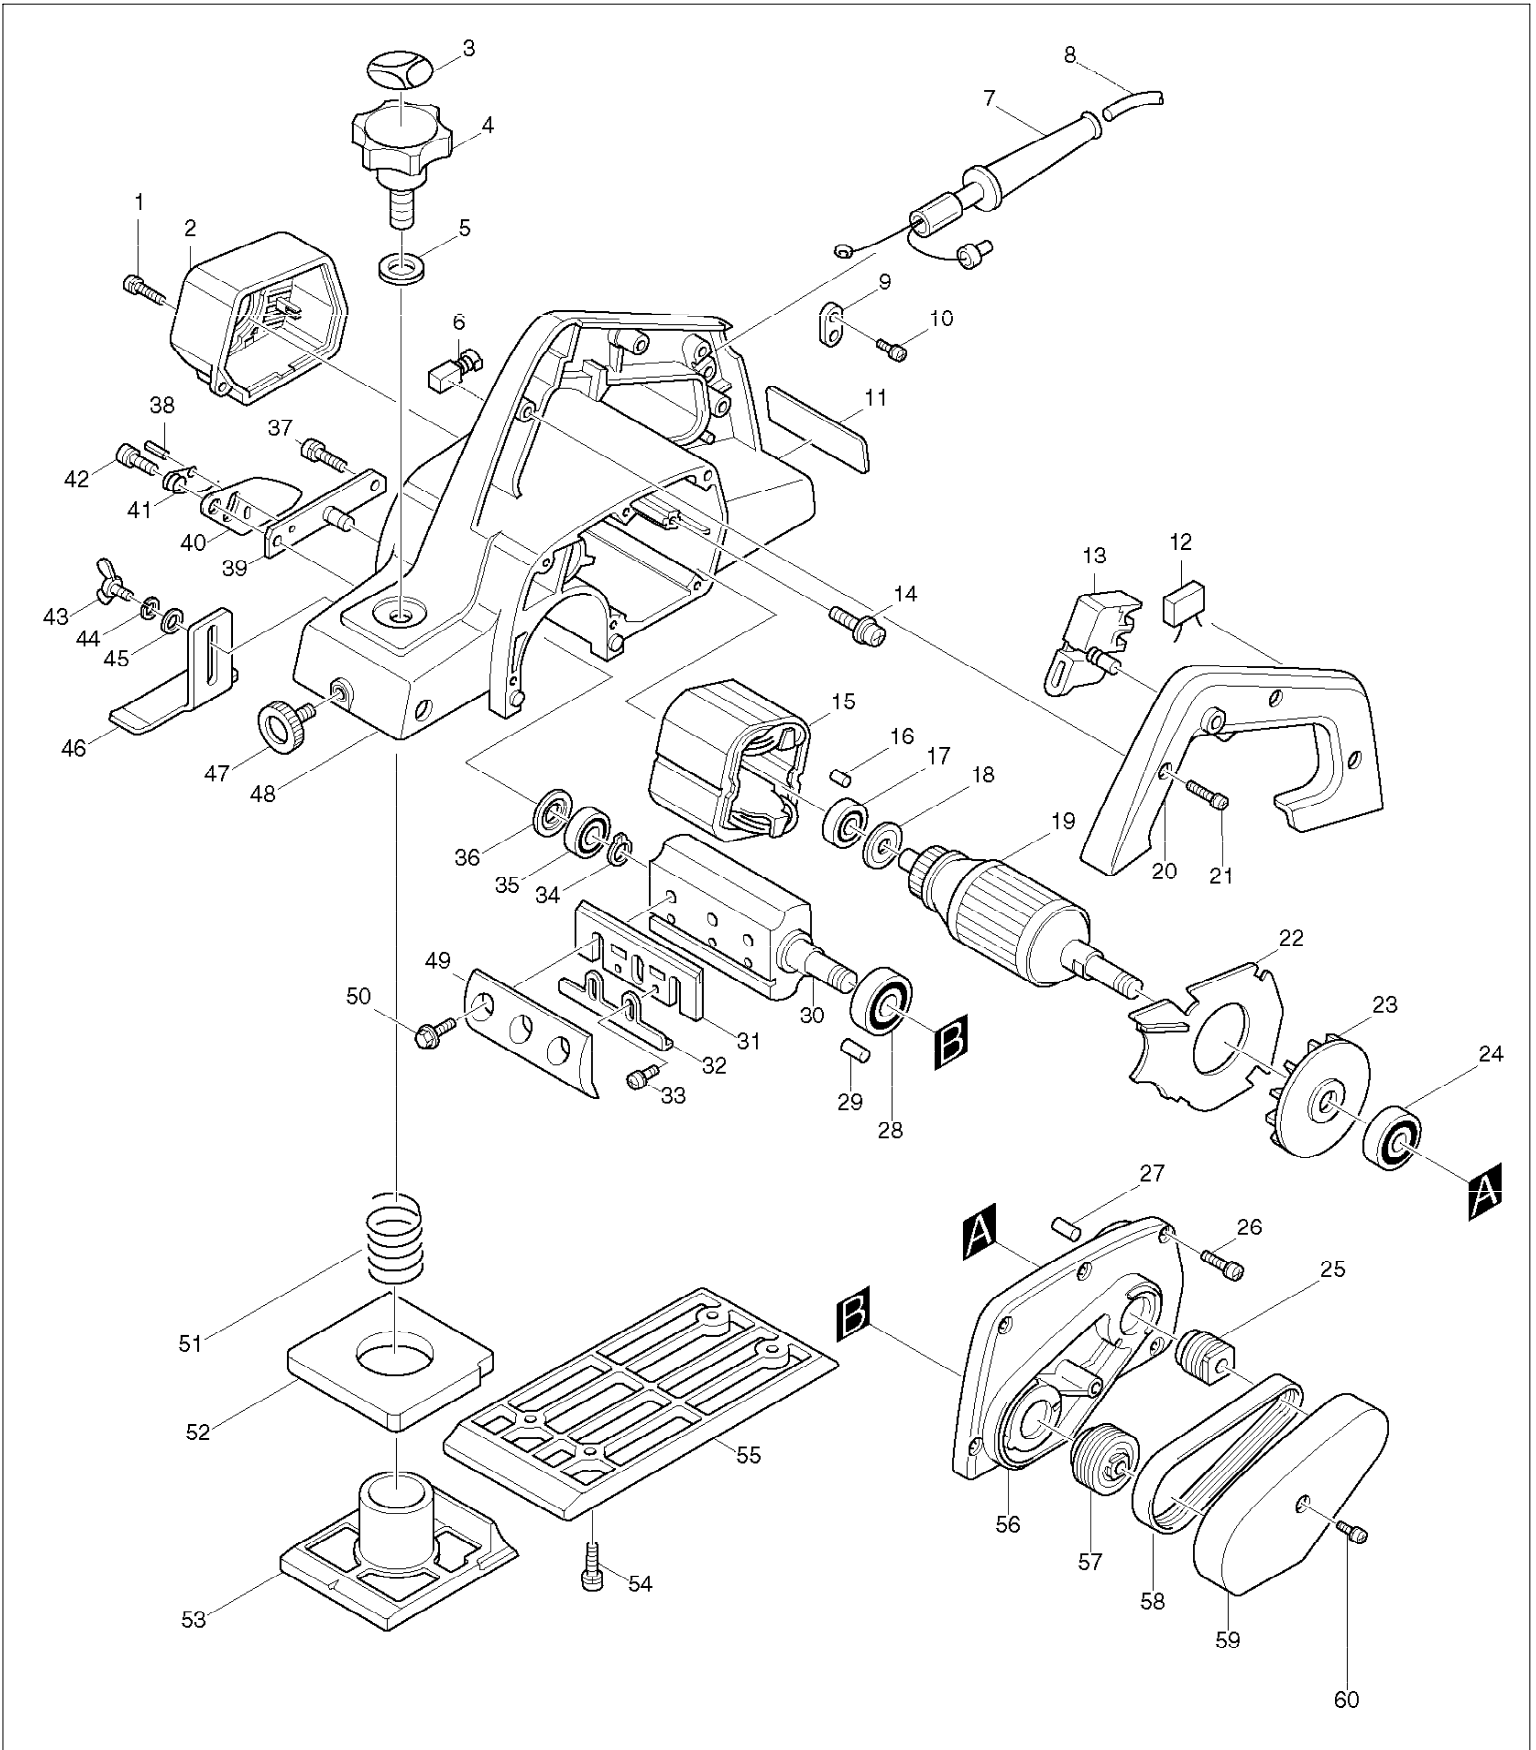

SERVICE DRAWING

MODEL NO. 1923H

SPARE PARTS LIST

MODEL NO. 1923H

ITEM	PART NO.	DESCRIPTION	QTY	NOTE
001	911123-8	PAN HEAD SCREW M4X14	2	
002	410828-2	REAR COVER	1	
003	816601-2	SCALE LABEL	1	
004	271231-0	KNOB 46	1	
005	941251-5	FLAT WASHER 10	1	
006	*****	*****	***	*****
007	682516-3	CORD GUARD 9.3-85	1	
008	665890-4	POWER SUPPLY CORD 1.0-2-4.0	1	
009	687031-2	STRAIN RELIEF	1	
010	911133-5	PAN HEAD SCREW M4X18	2	
011	855640-7	NAME PLATE 1923H	1	
012	645200-1	NOISE SUPPRESSOR	1	
013	*****	*****	***	*****
014	911224-2	PAN HEAD SCREW M5X16	2	
015	594048-7	FIELD ASS'Y 220V	1	
016	263014-2	RUBBER PIN 4	1	
017	211031-6	BALL BEARING 608LLB	1	
018	681613-2	INSULATION WASHER	1	
019	512898-8	ARMATURE ASS'Y 220V	1	
020	*****	*****	***	*****
021	911158-9	PAN HEAD SCREW M4X30	3	
022	410827-4	BAFFLE PLATE	1	
023	241836-0	FAN 65	1	
024	211066-7	BALL BEARING 6200LLB	1	
025	*****	*****	***	*****
026	911148-2	PAN HEAD SCREW M4X25	6	
027	263002-9	RUBBER PIN 4	1	
028	211067-5	BALL BEARING 6200ZZ	1	
029	263002-9	RUBBER PIN 4	1	
030	161103-6	DRUM	1	
031	793322-2	T.C.T. MINI PLANER BLADE 82	1	
032	342430-2	ADJUST PLATE	2	
033	251246-3	+ PAN HEAD SCREW M4X5	4	
034	961003-8	RETAINING RING S-7	1	
035	*****	*****	***	*****
036	285637-6	BEARING RETAINER 7-21	1	
037	911226-8	PAN HEAD SCREW M5X18	1	
038	951054-9	SPRING PIN 3-10	1	
039	165025-2	DRUM HOLDER	1	
040	343948-6	DRUM COVER	1	
041	231504-3	TORSION SPRING 10	1	
042	265006-7	+ SCREW M5X25	1	
043	924206-5	WING BOLT M5X10	1	
044	942101-7	SPRING WASHER 5	1	
045	941101-4	FLAT WASHER 5	1	
046	342390-8	DEPTH GUIDE	1	
047	251812-6	SCREW M5X10	1	
048	157661-8	MAIN FRAME	1	
049	345001-4	DRUM PLATE (2PCS/SET)	1	
050	251609-3	HEX. FLANGE HEAD BOLT M6X17	6	
051	231004-3	COMPRESSION SPRING 18	1	
052	421007-7	RUBBER PACKING	1	
053	*****	*****	***	*****
054	911226-8	PAN HEAD SCREW M5X18	4	