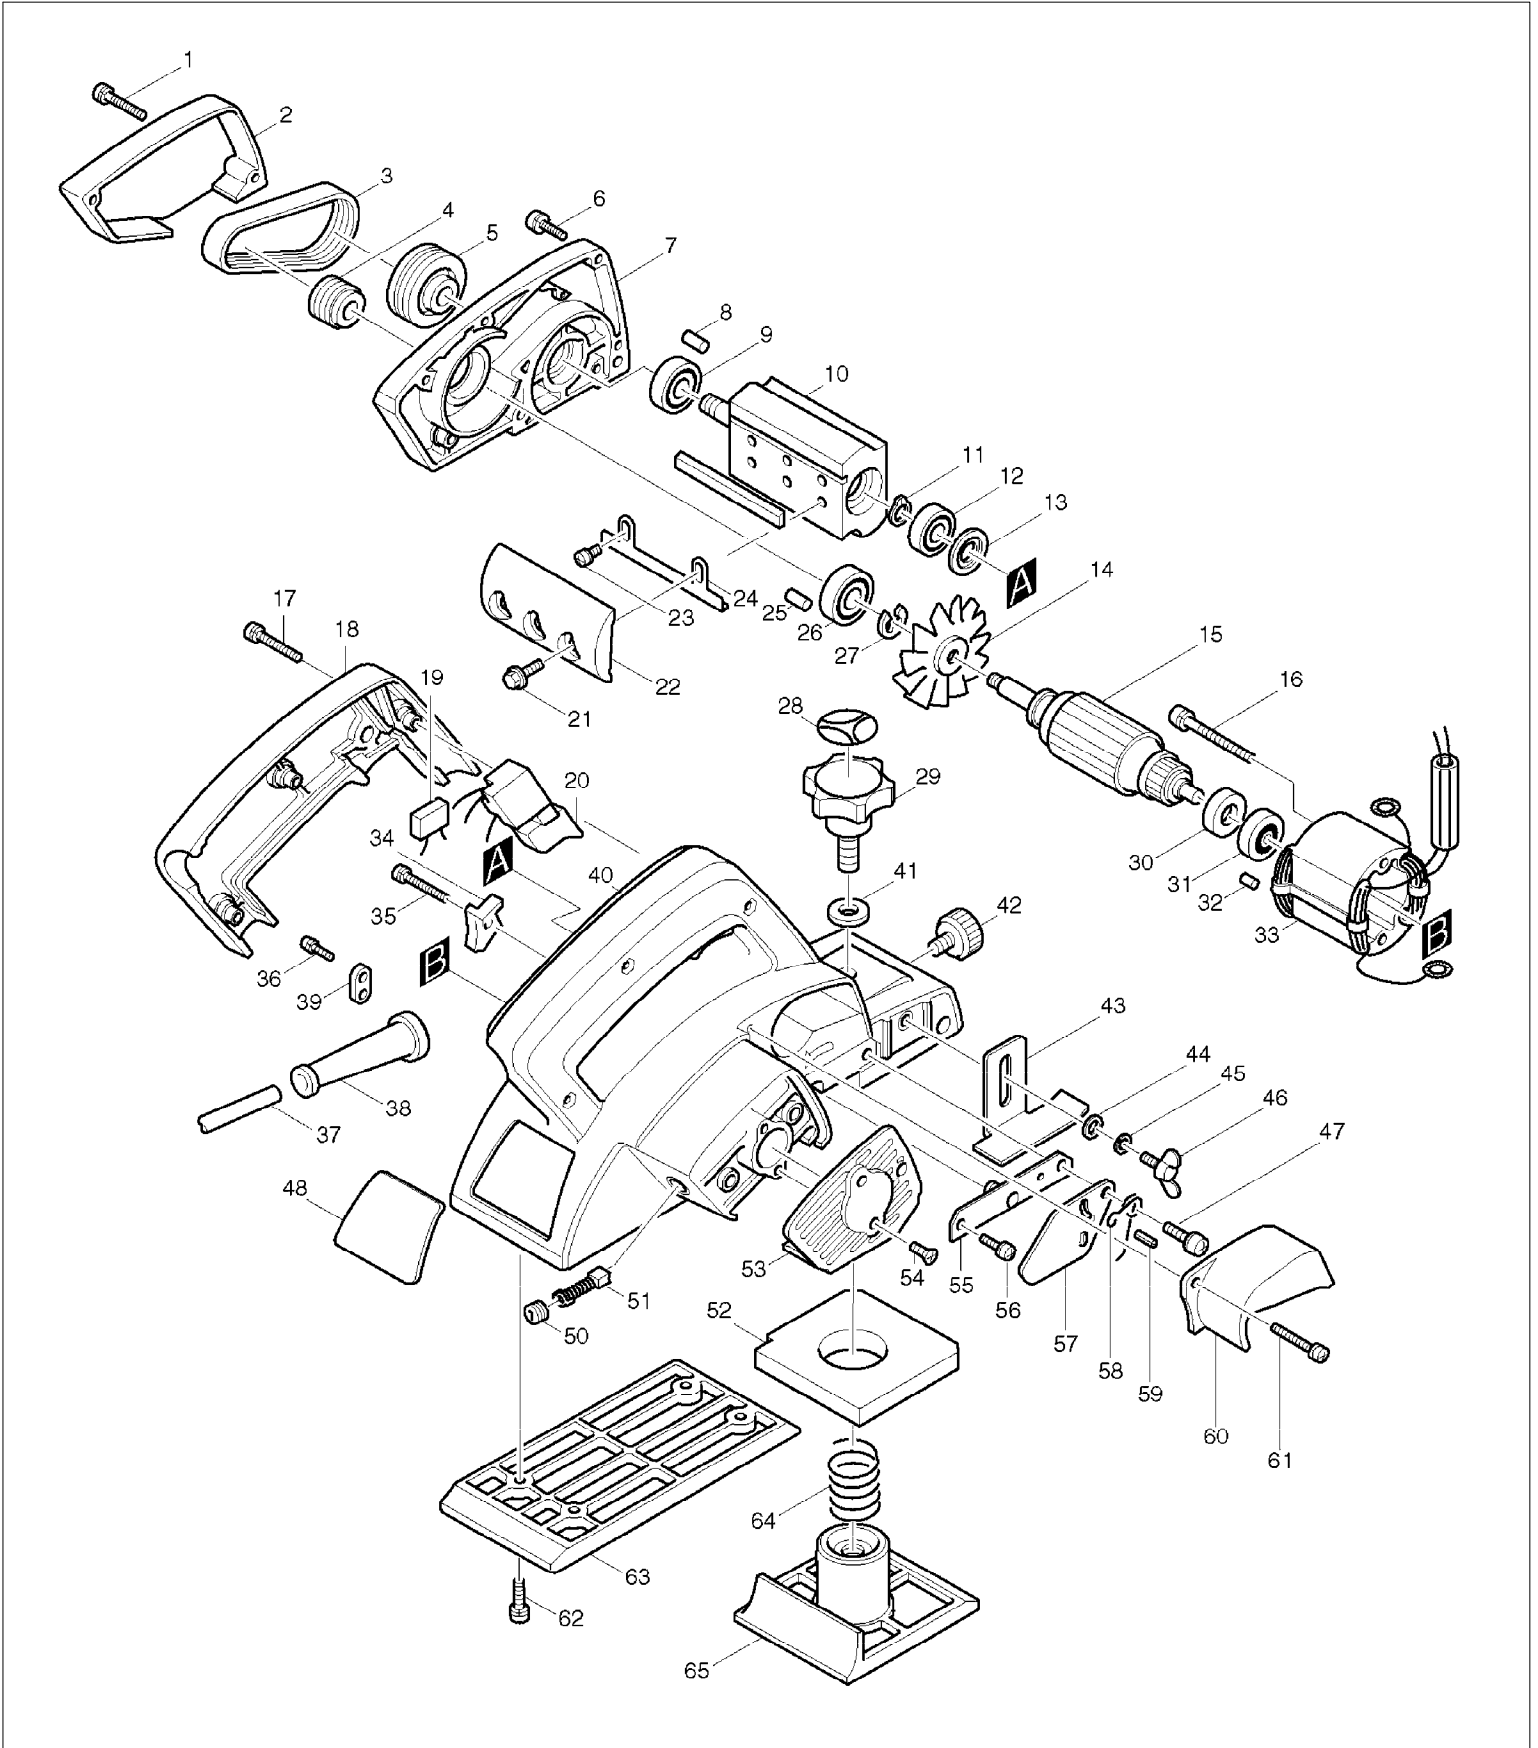

SERVICE DRAWING

MODEL NO. 1923B

SPARE PARTS LIST

MODEL NO. 1923B

ITEM	PART NO.	DESCRIPTION	QTY	NOTE
001	911148-2	PAN HEAD SCREW M4X25	2	
002	411019-8	BELT COVER	1	
003	225007-7	POLY V-BELT 4-241	1	
004	222125-2	V-PULLEY 4-20L	1	
005	222126-0	V-PULLEY 4-37	1	
006	911136-9	PAN HEAD SCREW M4X20	6	
007	152198-0	BRACKET COMPLETE	1	
008	263002-9	RUBBER PIN 4	1	
009	211062-5	BALL BEARING 6000ZZ	1	
010	161083-6	DRUM	1	
011	961003-8	RETAINING RING S-7	1	
012	210025-8	BALL BEARING 627LLB	1	
013	285637-6	BEARING RETAINER 7-21	1	
014	241510-0	FAN 52	1	
015	511938-9	ARMATURE ASS'Y 220V	1	220V
016	911586-8	PAN HEAD SCREW M4X60	2	
017	911153-9	PAN HEAD SCREW M4X28	3	
018	411304-9	HANDLE COVER	1	
019	645253-0	NOISE SUPPRESSOR	1	
020	651239-4	SWITCH SGES206C	1	
021	251609-3	HEX. FLANGE HEAD BOLT M6X17	6	
022	343460-6	DRUM PLATE (2PCS/SET)	2	
023	265046-5	+ PAN HEAD SCREW M4X7	4	
024	*****	*****	***	*****
025	263002-9	RUBBER PIN 4	1	
026	211061-7	BALL BEARING 6000LLB	1	
027	961015-1	STOP RING E-9	1	
028	816601-2	SCALE LABEL	1	
029	271231-0	KNOB 46	1	
030	681614-0	INSULATION WASHER	1	
031	211028-5	BALL BEARING 627LB	1	
032	263014-2	RUBBER PIN 4	1	
033	599322-8	FIELD ASS'Y 220V	1	
034	411306-5	BAFFLE PLATE	1	
035	911128-8	PAN HEAD SCREW M4X16	1	
036	911133-5	PAN HEAD SCREW M4X18	2	
037	695034-2	POWER SUPPLY CORD 1.0-2-4.0	1	
038	682502-4	CORD GUARD 8-85	1	
039	687031-2	STRAIN RELIEF	1	
040	156592-8	MAIN FRAME	1	
041	941251-5	FLAT WASHER 10	1	
042	251812-6	SCREW M5X10	1	
043	342390-8	DEPTH GUIDE	1	
044	941101-4	FLAT WASHER 5	1	
045	942101-7	SPRING WASHER 5	1	
046	924206-5	WING BOLT M5X10	1	
047	265006-7	+ SCREW M5X25	1	
048	857300-7	NAME PLATE 1923B	1	
050	643550-8	BRUSH HOLDER CAP 5-8	2	
051	181021-2	CARBON BRUSH CB-51	1	
052	421007-7	RUBBER PACKING	1	
053	411305-7	REAR COVER	1	
054	912117-6	COUNTERSUNK HEAD SCREW M4X12	2	